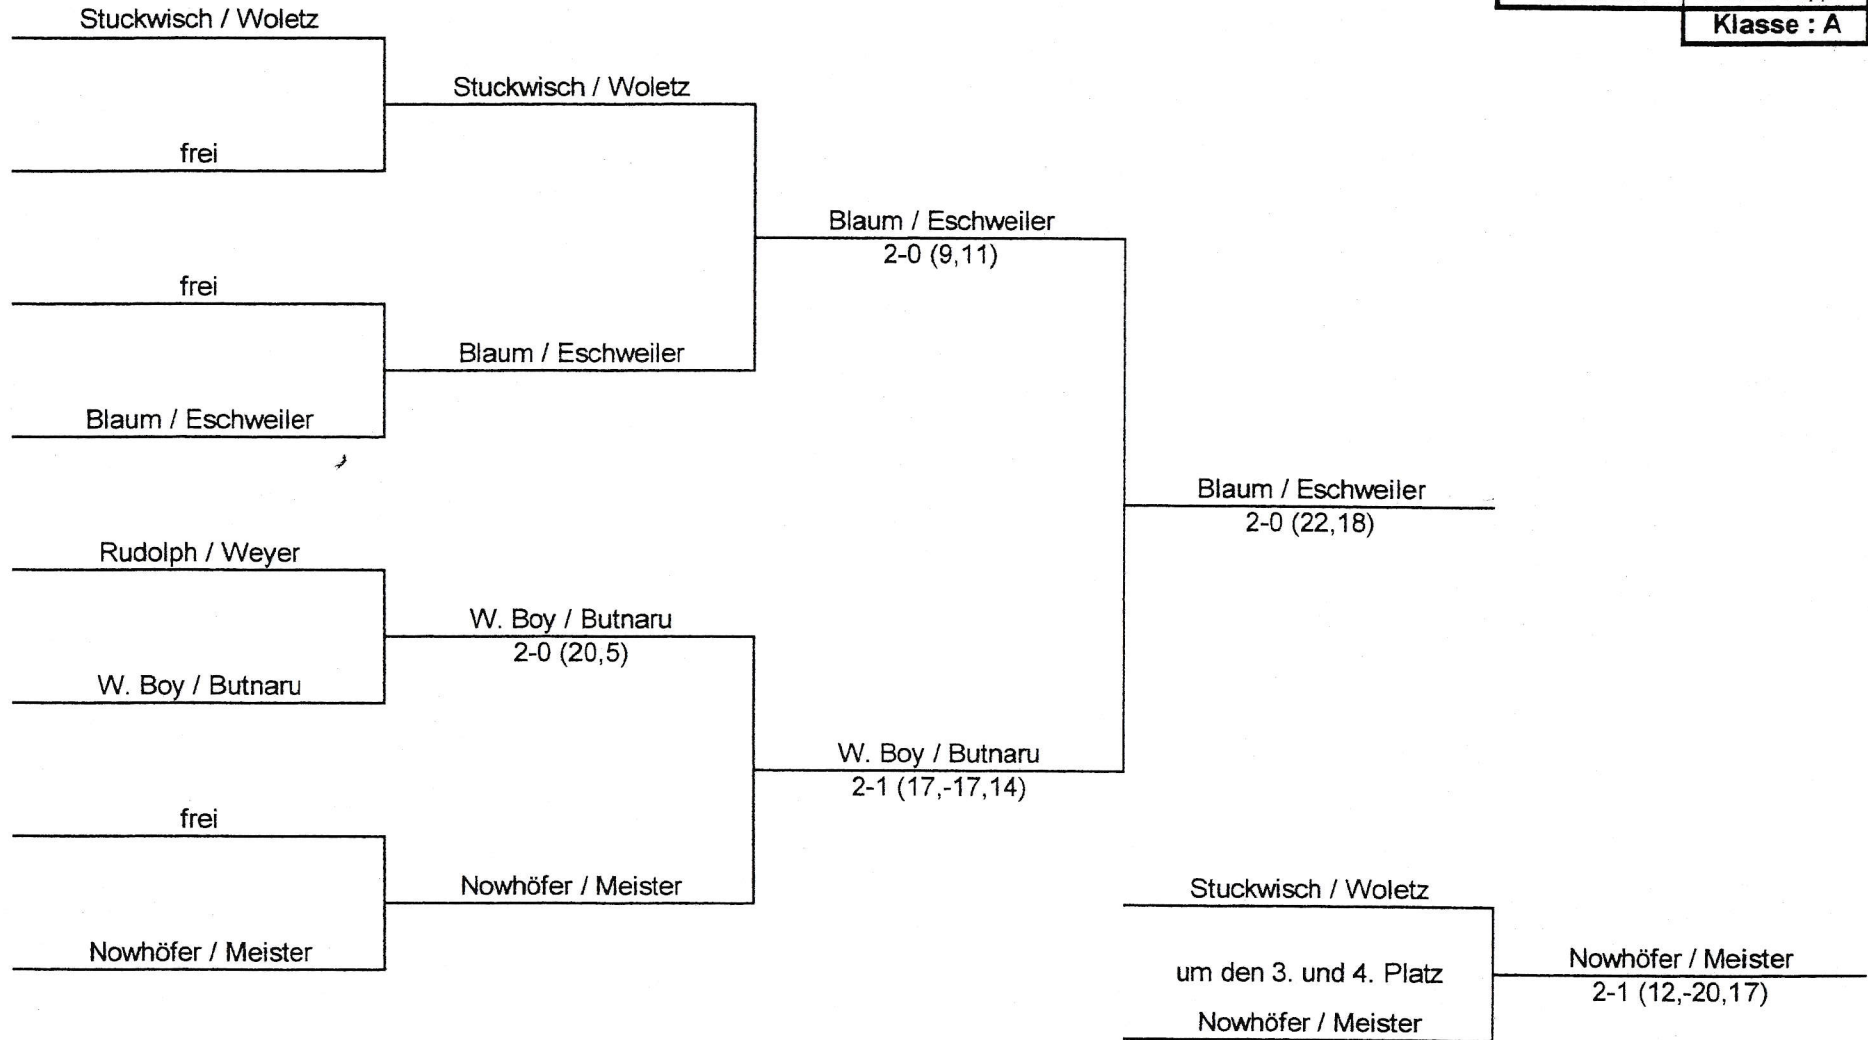

1. RUNDE

HALBFINALE

FINALE

NRW	20. Mai 2000
Konkurrenz:	Herren-Doppel
	Klasse : A