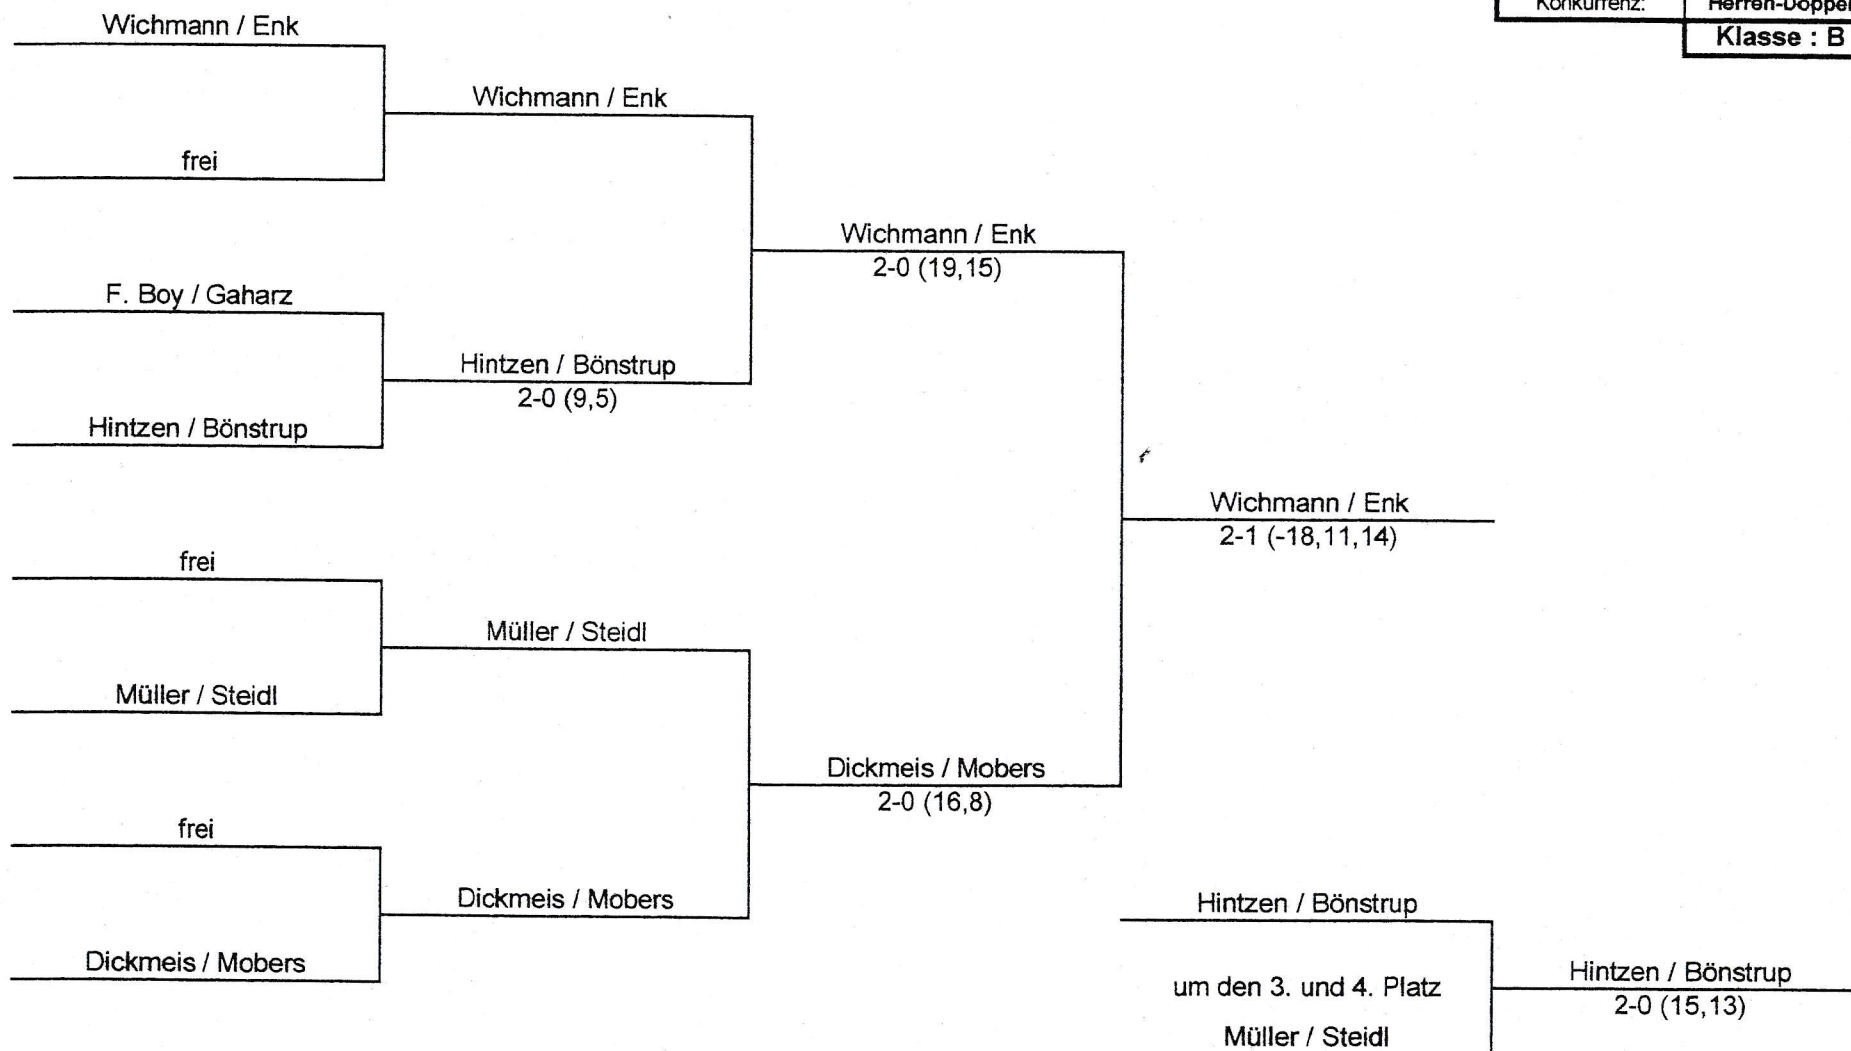

NRW	20. Mai 2000
Konkurrenz:	Herren-Doppel
	Klasse : A

1. RUNDE

HALBFINALE

FINALE

NRW	20. Mai 2000
Konkurrenz:	Herren-Doppel
	Klasse : B

1. RUNDE

HALBFINALE

FINALE