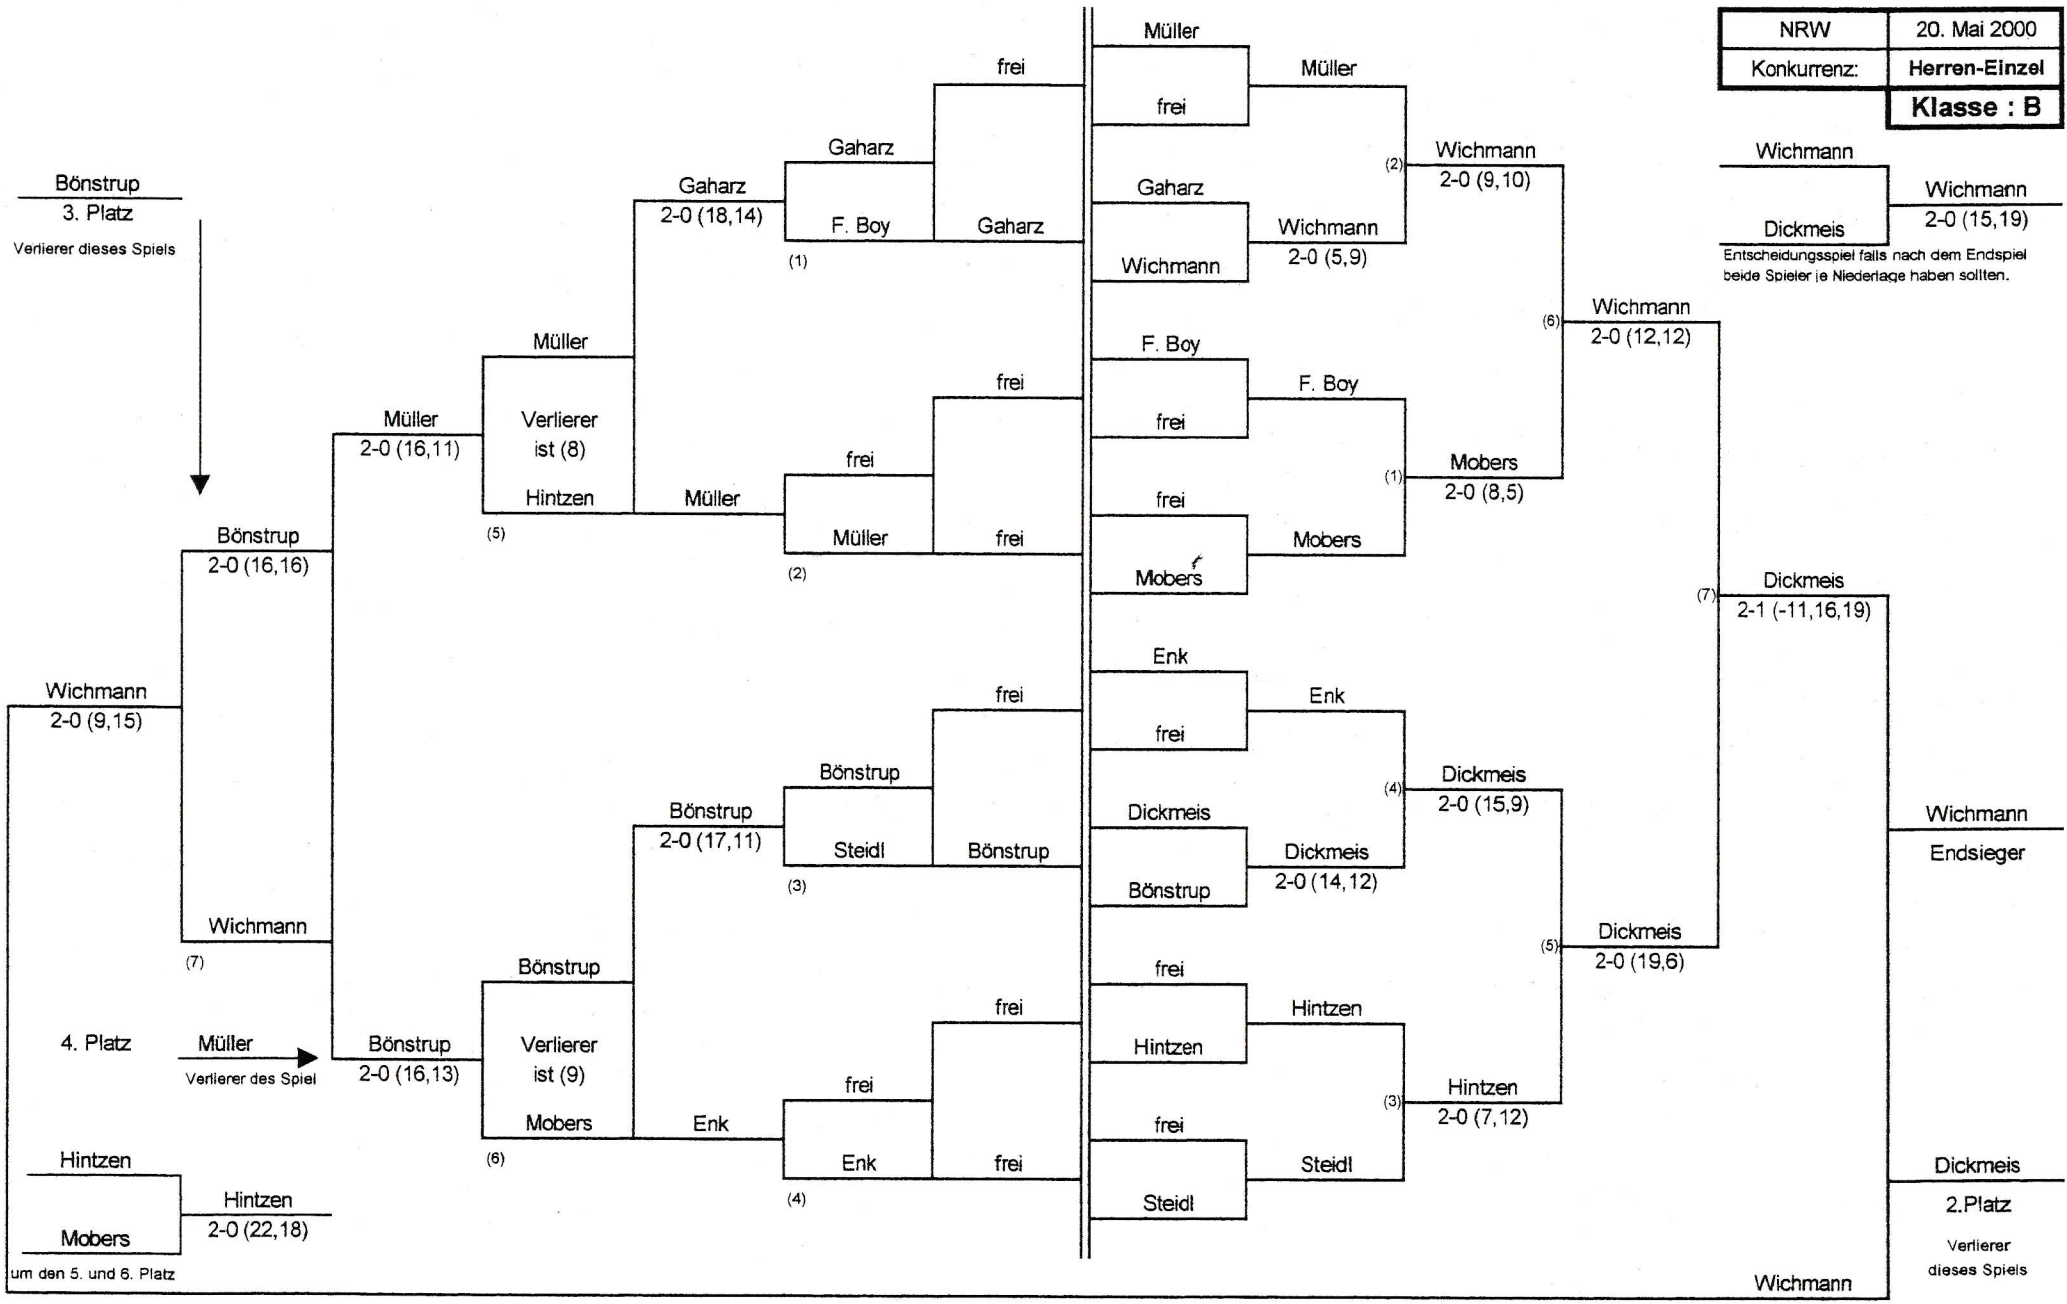

NRW	20. Mai 2000
Konkurrenz:	Damen-Einzel

Doll
3. Platz
Verliererin dieses Spiels

4. Platz
Mobers
Verliererin des Spiel

um den 5. und 6. Platz

Leger
2. Platz
Verliererin dieses Spiels

Trostfinale 5.Trostrunde 4.Trostrunde 3.Trostrunde 2.Trostrunde 1.Trostrunde 1. Runde 2. Runde Halbfinale Siegerfinale FINALE