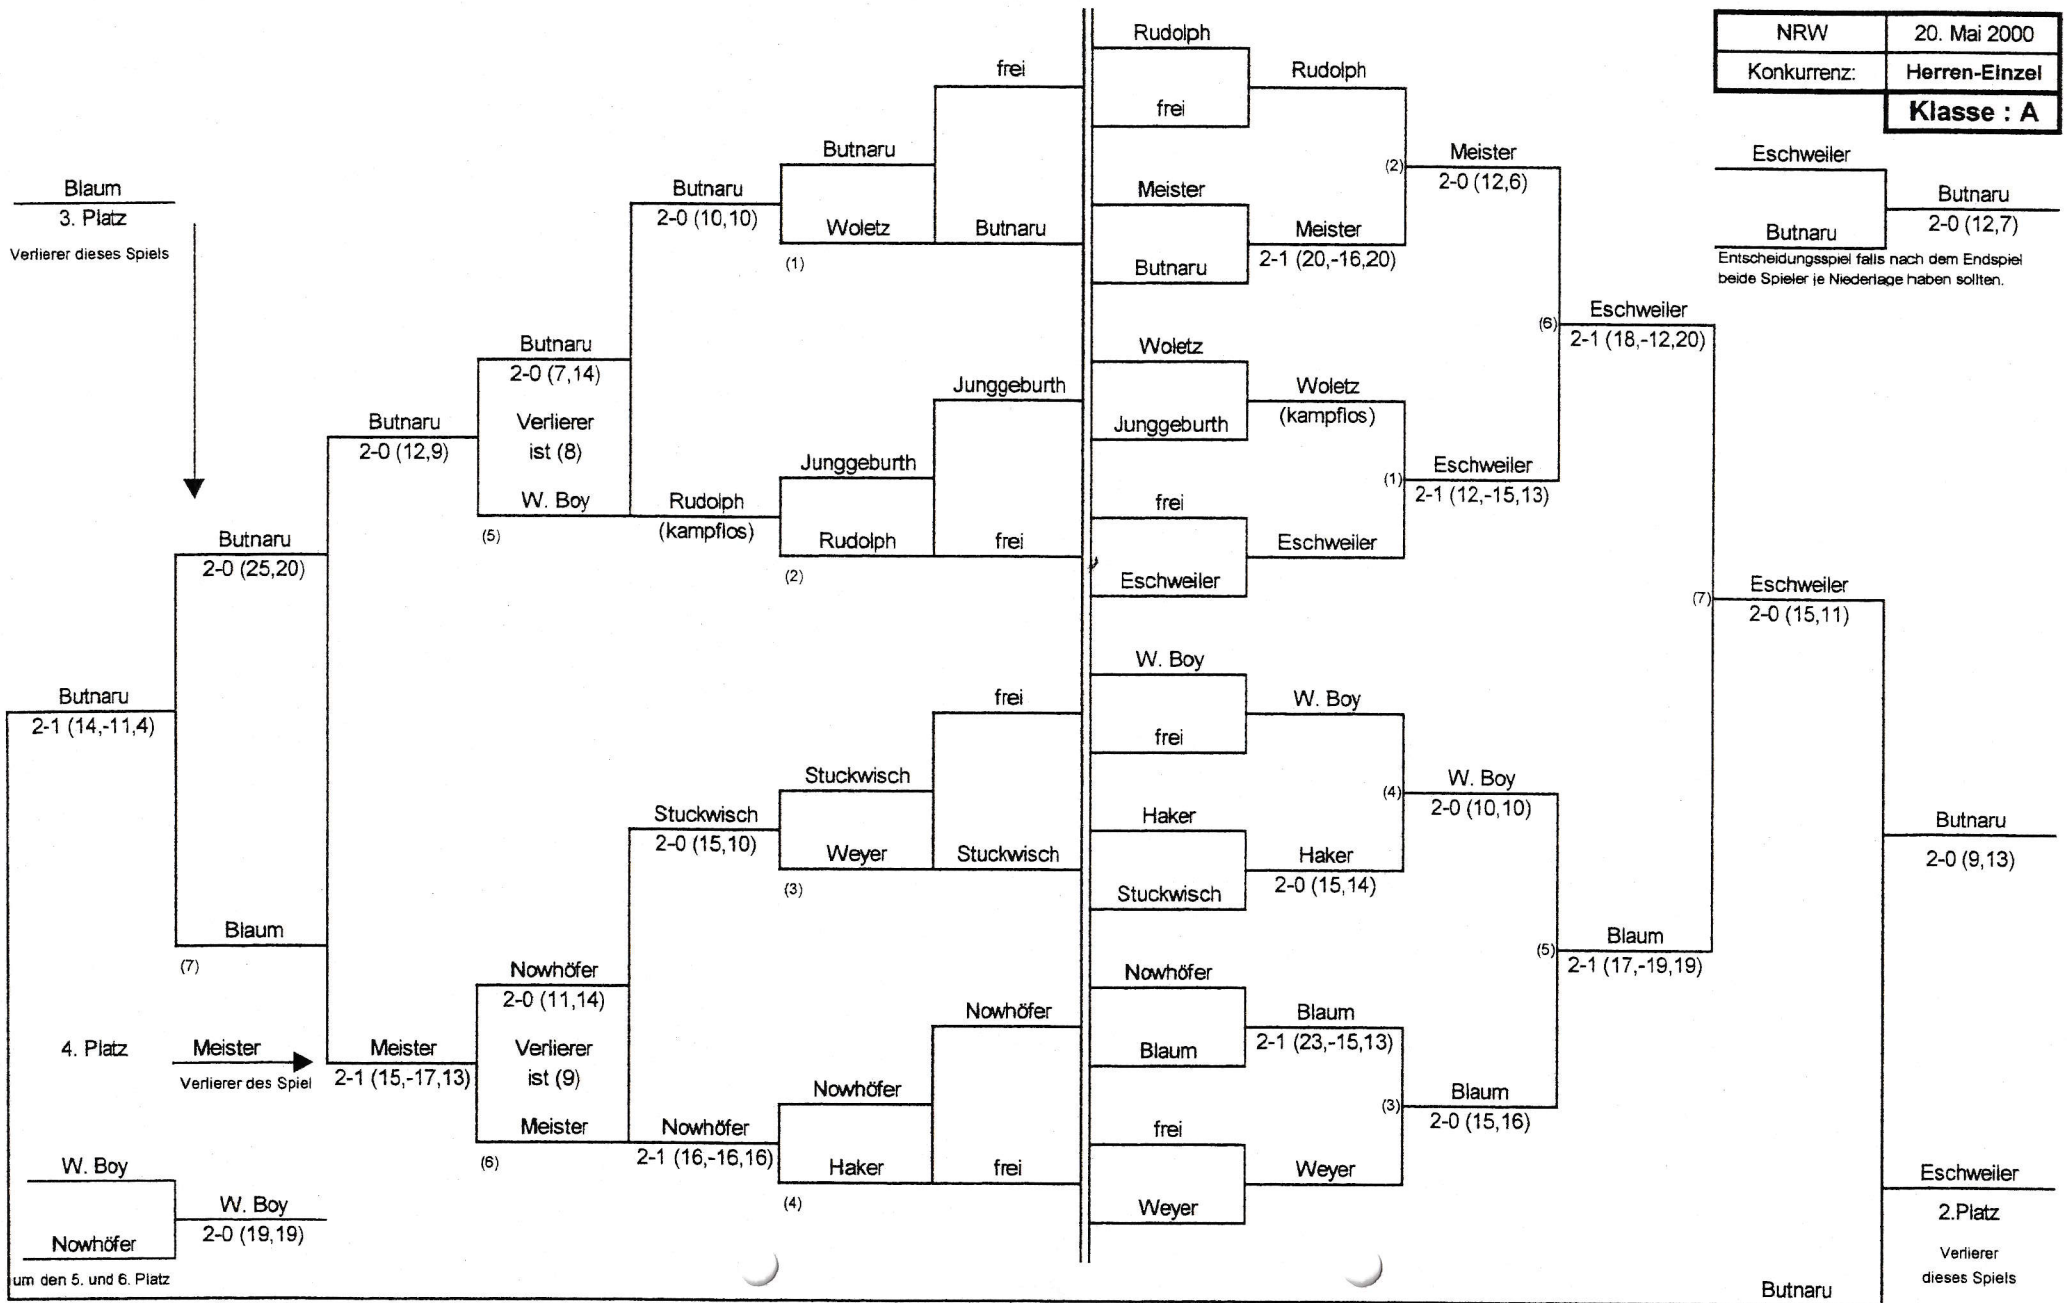

Trostfinale 5.Trostrunde 4.Trostrunde 3.Trostrunde 2.Trostrunde 1.Trostrunde 1. Runde 2. Runde Halbfinale Siegerfinale FINALE

NRW	20. Mai 2000
Konkurrenz:	Herren-Einzel
	Klasse : A

Eschweiler
Butnaru
Butnaru 2-0 (12,7)
Entscheidungsspiel falls nach dem Endspiel beide Spieler je Niederlage haben sollten.