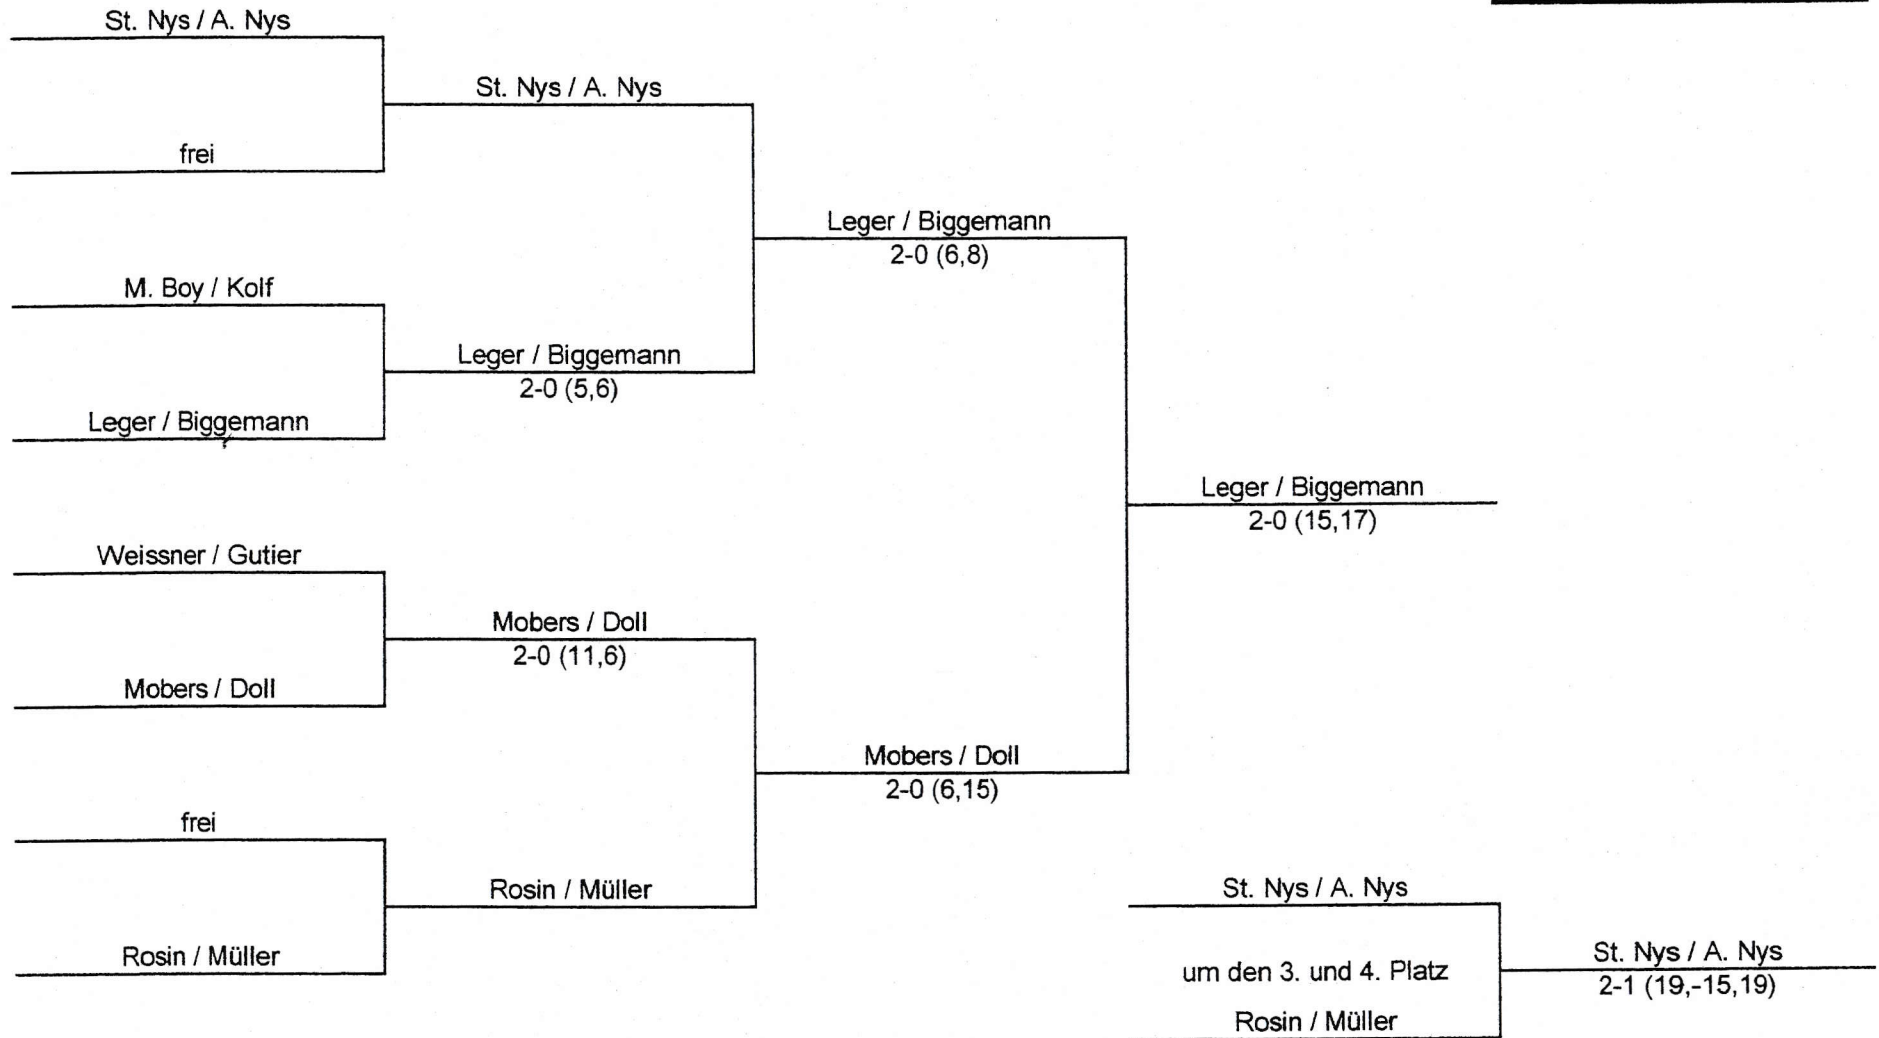

1. RUNDE

HALBFINALE

FINALE

NRW	20. Mai 2000
Konkurrenz:	Damen-Doppel