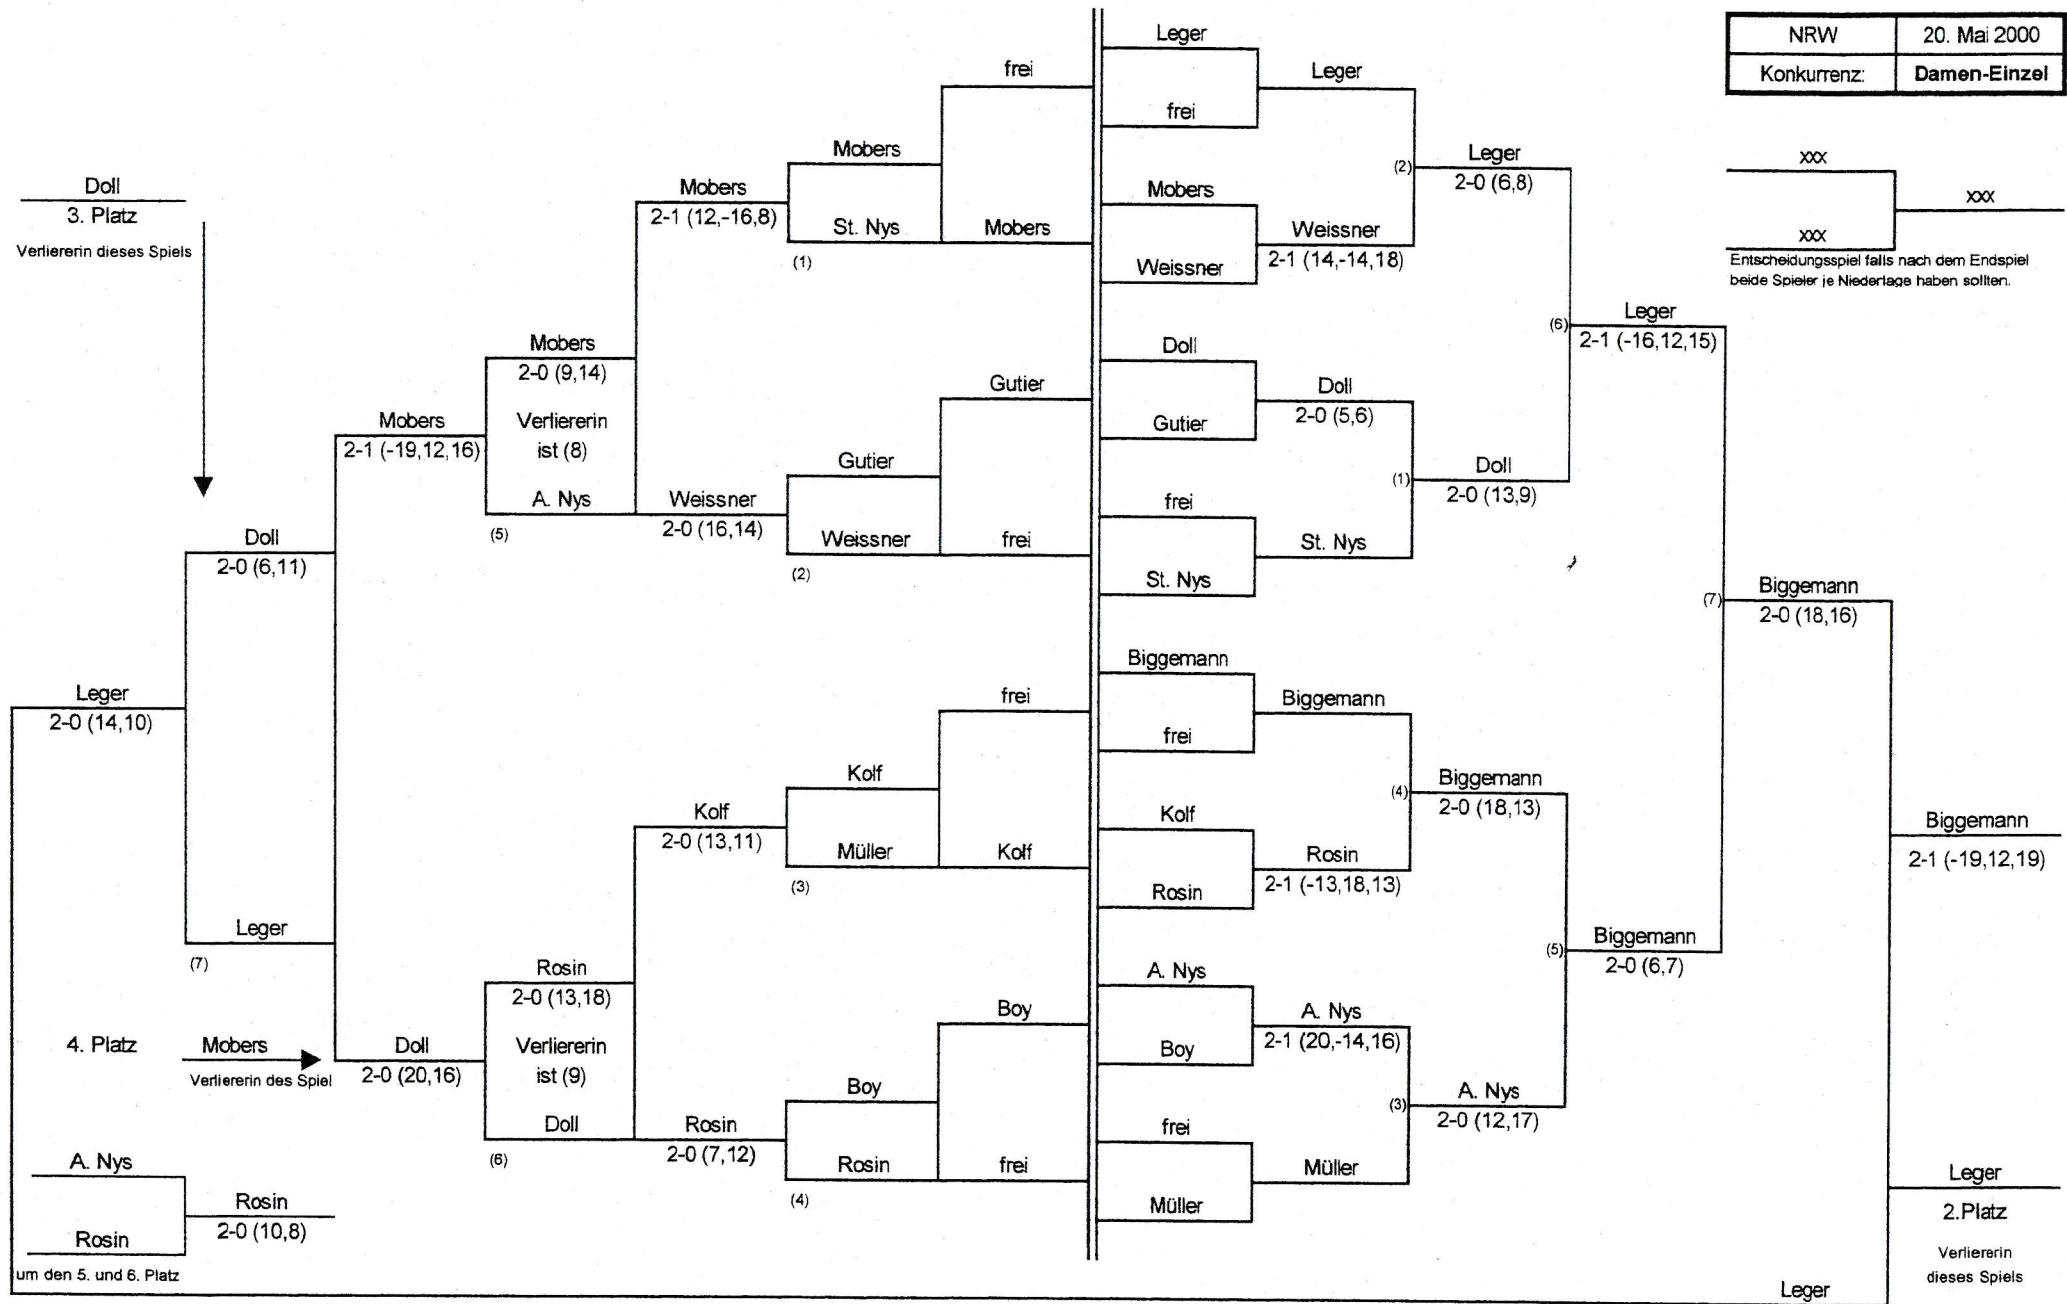

Trostfinale 5.Trostrunde 4.Trostrunde 3.Trostrunde 2.Trostrunde 1.Trostrunde 1. Runde 2. Runde Halbfinale Siegerfinale FINALE

NRW	20. Mai 2000
Konkurrenz:	Damen-Einzel

Doll
3. Platz
Verliererin dieses Spiels

4. Platz
Mobers
Verliererin des Spiel

um den 5. und 6. Platz

Leger
2. Platz
Verliererin dieses Spiels