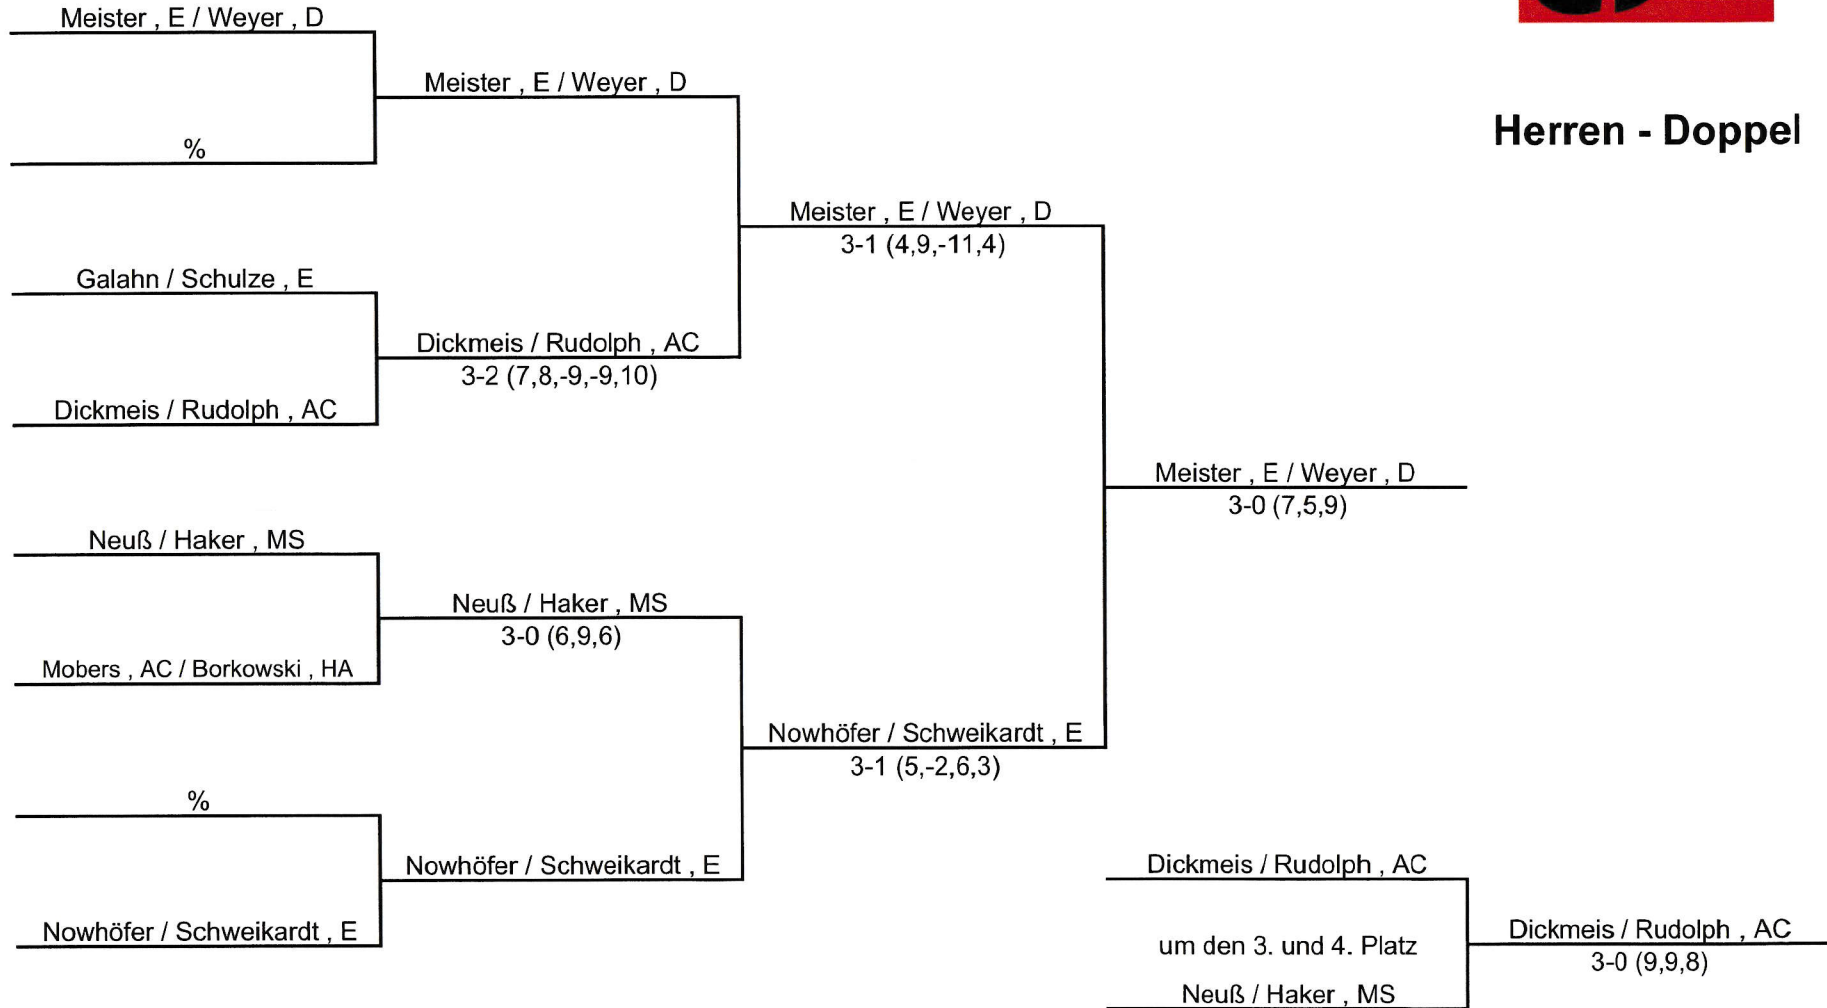

1. RUNDE

HALBFINALE

FINALE

Herren - Doppel