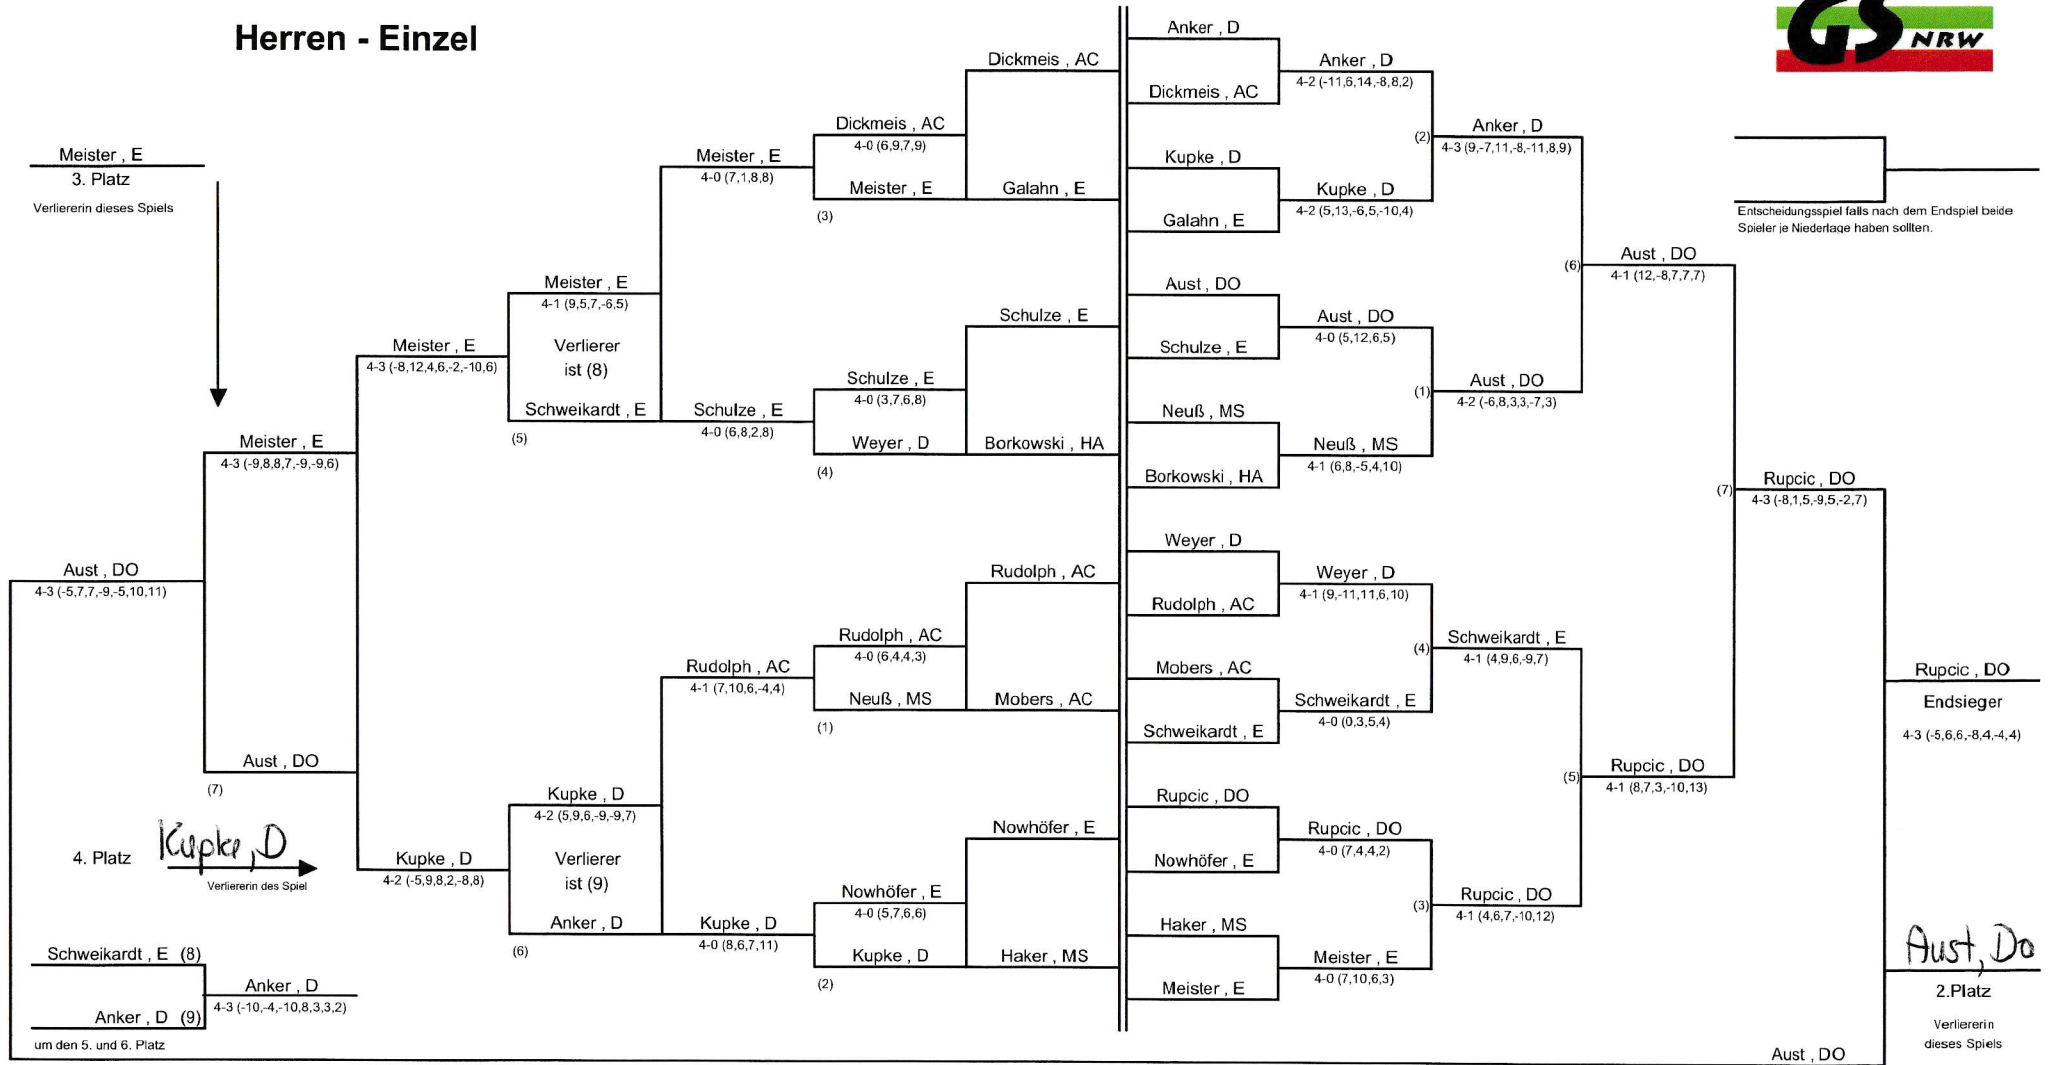

für die Richtigkeit der 5-seitigen Ergebnislisten : Beginn : 9.10 Uhr , Ende 17.20 Uhr

NRW-TT-Technischer Leiter
Thorsten Woletz

Damen - Einzel

Herren - Einzel

Entscheidungsspiel falls nach dem Endspiel beide Spieler je Niederlage haben sollten.