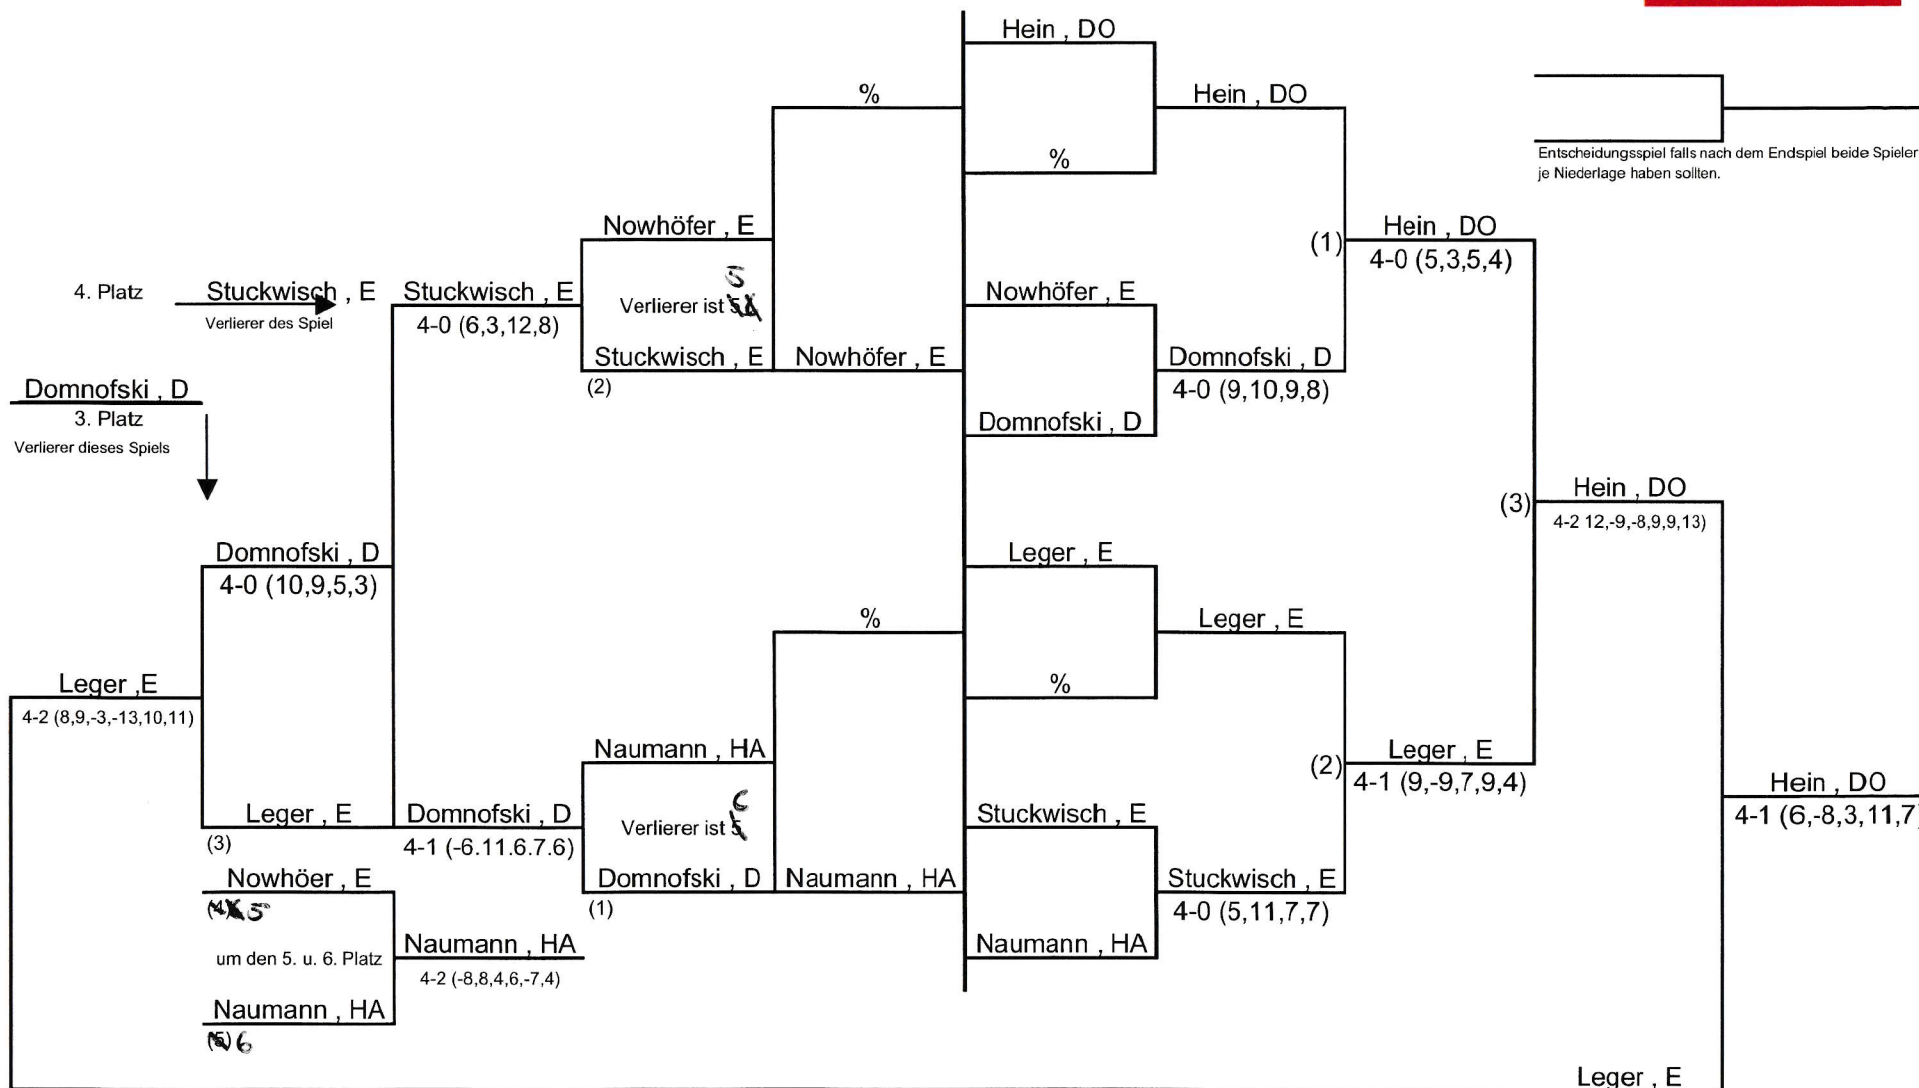

für die Richtigkeit der 5-seitigen Ergebnislisten : Beginn : 9.10 Uhr , Ende 17.20 Uhr

NRW-TT-Technischer Leiter
Thorsten Woletz

Damen - Einzel

Herren - Einzel

Entscheidungsspiel falls nach dem Endspiel beide Spieler je Niederlage haben sollten.