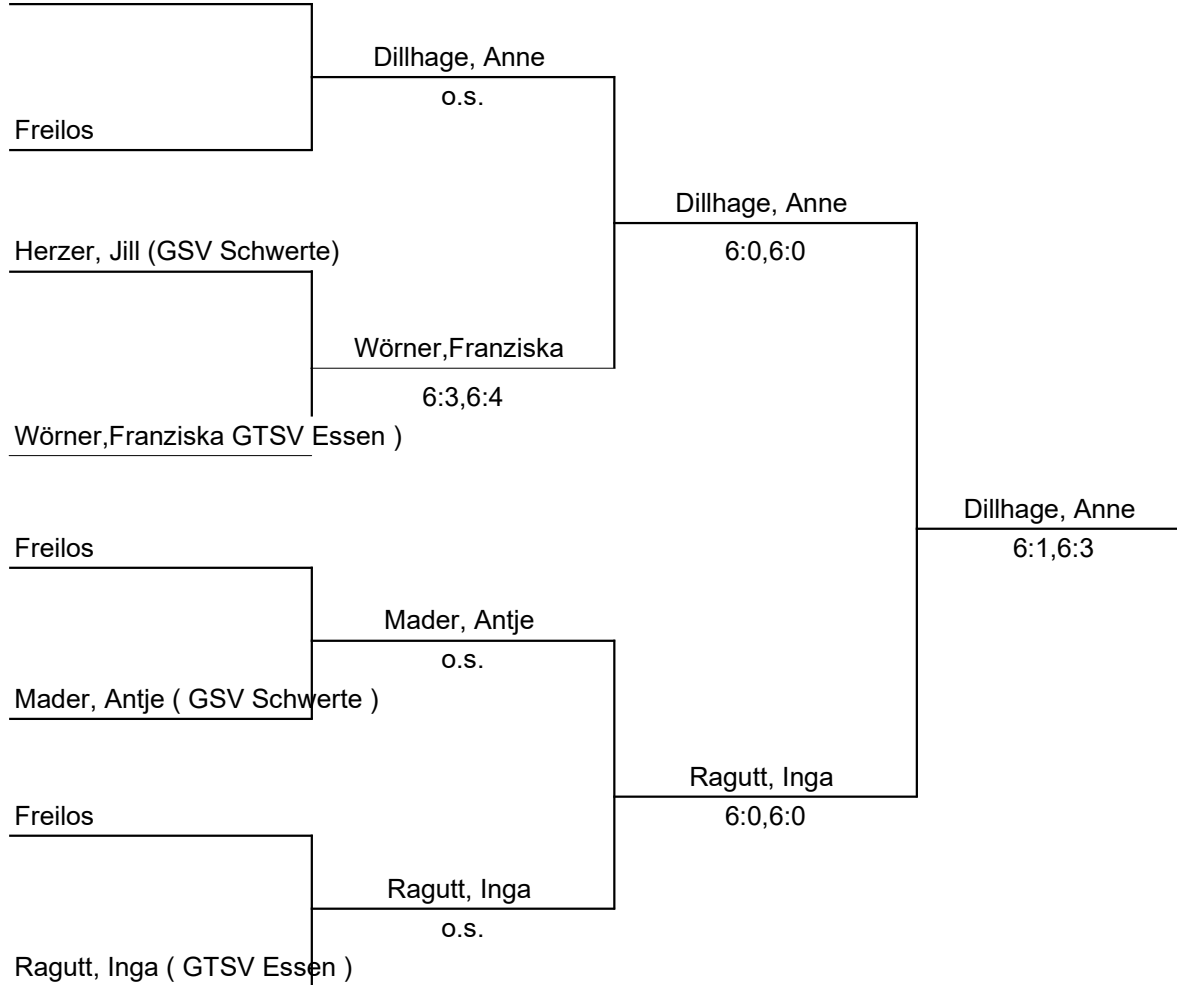

Damen Einzel

Dillhage, Anne (GTSV Essen)

1. **1. Dillhage, Anne**
2. **2. Ragutt, Inga**
3. **3. Mader, Antje**
4. **3. Wörner, Franziska**