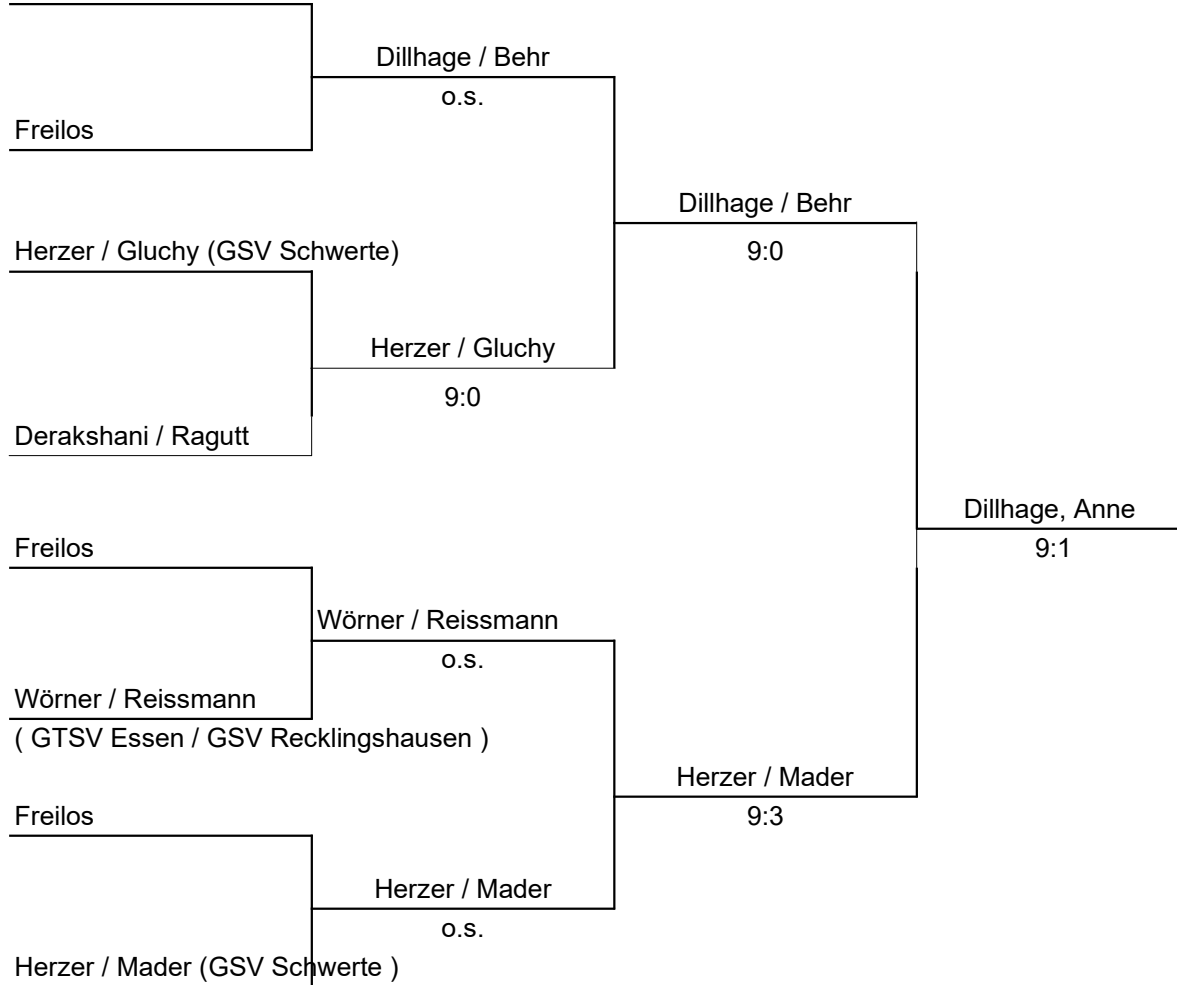

Freilos

Gluchy, Alexander

o.s.

Gluchy, Alexander (GSV Schwerte)

Behr, Johannes

6:0,6:0

Behr, Johannes

6:0,6:1

Gluchy, Alexander

6:0,6:0

- 1. Behr, Johannes**
- 2. Gluchy, Alexander**
- 3. Herzer, Frank**
- 3. Derakhshani, Ramin**

Damen - Doppel

Ragutt / Wörner

Ragutt / Wörner

6:3,6:2

Herzer / Mader

Herren - Doppel

Behr / Derakhshani

Behr / Derakhshani

6:4,6:2

Herzer / Gluchy

Mixed

Dillhage / Behr (GTSV Essen)

- 1. Dillhage / Behr**
- 2. Mader / Herzer**
- 3. Reissmann / Wörner**
- 3. Gluchy / Herzer**