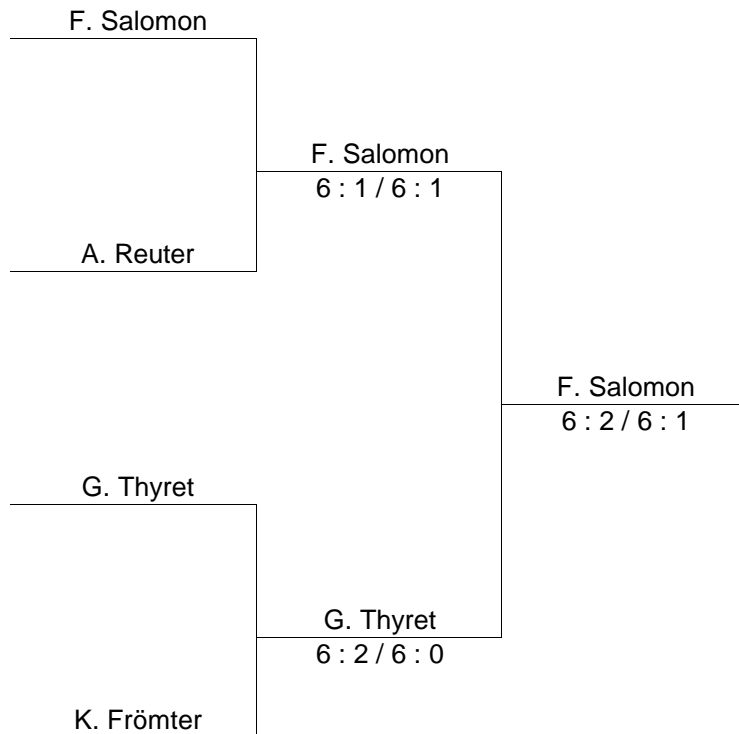

DOPPEL

Halbfinale

Finale

F. Salomon / A. Reuter
(Dortmund / Recklinghausen)

M. Hoffmann / K. Frömter
(Essen / Siegen)

S. Gluchy / G. Thyret
(Schwerte / Recklinghausen)

J. Behr / R. Derakhshani
(Essen / Schwerte)

F. Salomon / A. Reuter
(Dortmund / Recklinghausen)
5 : 7 / 6 : 4 / 10 : 6

S. Gluchy / G. Thyret
(Schwerte / Recklinghausen)
7 : 5 / 4 : 6 / 10 : 6

S. Gluchy / G. Thyret
(Schwerte / Recklinghausen)
6 : 0 / 6 : 0

um 3. Platz

M. Hoffmann / K. Frömter
(Essen / Siegen)

J. Behr / R. Derakhshani
(Essen / Schwerte)

J. Behr / R. Derakhshani
(Essen / Schwerte)
6 : 4 / 6 : 7 / 10 : 4

SENIORENEINZEL

Halbfinale

Finale

um 3. Platz