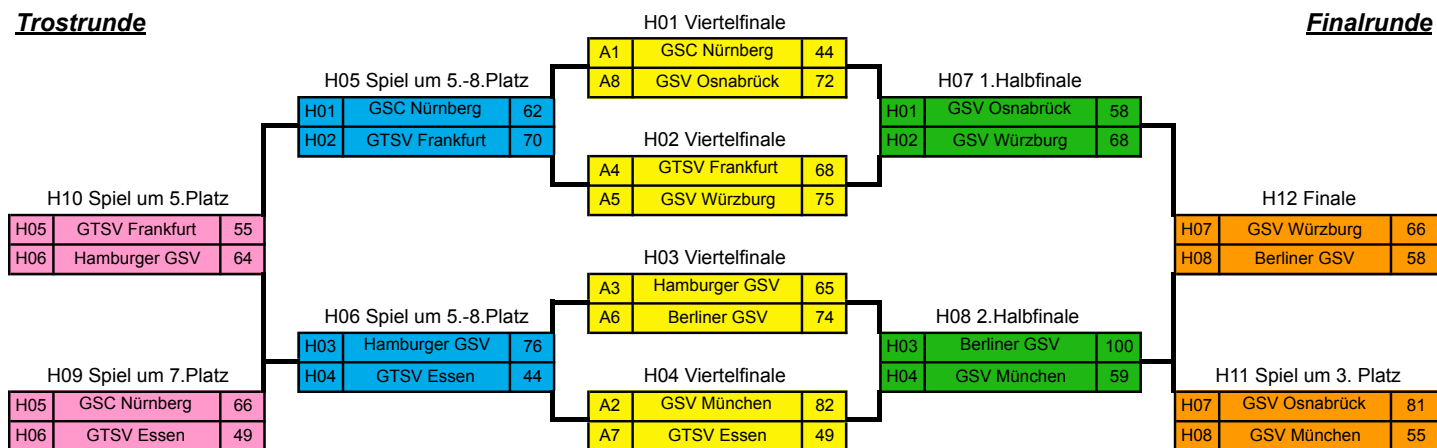

29. DG-Pokalmeisterschaft der Herren am 23./24. Oktober 2015 in Berlin Ergebnisse

8 teilnehmende Herrenmannschaften: in KO-System

A1 = GSC Nürnberg A5 = GSV Würzburg
A2 = GSV München A6 = Berliner GSV
A3 = Hamburger GSV A7 = GTSV Essen
A4 = GTSV Frankfurt A8 = GSV Osnabrück

} sind bei der Auslosung am 28.09.2015 in München zu A1 bis A8 zugelost worden.

Trostrunde

Freitag, 23. Oktober 2015

Sp-Nr.	Mannschaft	:	Mannschaft	Ergebnis
H01	GSC Nürnberg	:	GSV Osnabrück	44 : 72 (16:24; 08:11; 10:22; 10:15)
	1. Viertelfinale (A1 : A8)			
H02	GTSV Frankfurt	:	GSV Würzburg	68 : 75 (15:16; 14:15; 16:20; 19:15; 02:09)
	2. Viertelfinale (A4 : A5)			
H03	Hamburger GSV	:	Berliner GSV	65 : 74 (17:14; 23:18; 13:17; 12:25)
	3. Viertelfinale (A3 : A6)			
H04	GSV München	:	GTSV Essen	82 : 49 (21:09; 19:12; 18:16; 24:12)
	4. Viertelfinale (A2 : A7)			

Sp-Nr.	Mannschaft	:	Mannschaft	Ergebnis
H05	GSC Nürnberg	:	GTSV Frankfurt	62 : 70 (17:18; 11:11; 18:15; 16:26)
Spiel um 5.-8. Platz (Verlierer aus H01:H02)				
H06	Hamburger GSV	:	GTSV Essen	76 : 44 (17:11; 14:14; 20:10; 15:09)
Spiel um 5.-8. Platz (Verlierer aus H03:H04)				
H07	GSV Osnabrück	:	GSV Würzburg	58 : 68 (05:16; 17:21; 18:18; 18:13)
1.Halbfinale (Sieger aus H01:H02)				
H08	Berliner GSV	:	GSV München	100 : 59 (31:12; 29:06; 17:25; 23:16)
2.Halbfinale (Sieger aus H03:H04)				

Spielnummer H01 bis H12: alle Spielzeiten in 4 x 10 Minuten nach FIBA-Regeln

End-Platzierung:

	Körbe	Differenz	
1. GSV Würzburg	209 : 184	25	Deutscher Gehörlosen-Pokalsieger 2015
2. Berliner GSV	232 : 190	42	
3. GSV Osnabrück	211 : 167	44	
4. GSV München	196 : 230	-34	
5. Hamburger GSV	205 : 173	32	
6. GTSV Frankfurt	193 : 201	-8	
7. GSC Nürnberg	172 : 191	-19	
8. GTSV Essen	142 : 224	-82	