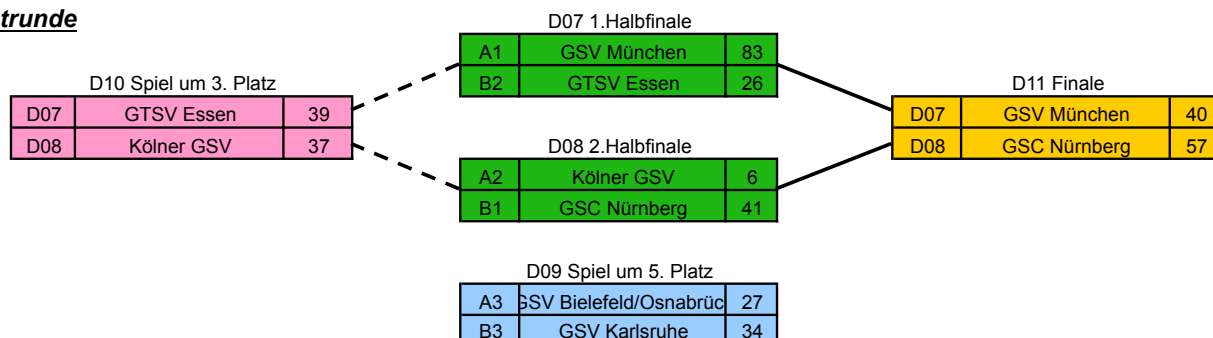

Gruppe B

B1 = GSV Karlsruhe
B2 = GSC Nürnberg
B3 = GTSV Essen

sind bei der Auslosung am 3. April 2016 in München zu A1 bis A3 und B1 bis B3 zugelost worden.

Donnerstag, 26. Mai 2016

Sp-Nr.	Mannschaft	: Mannschaft	Ergebnis	Punkte
D01	GSV München	: GSV Bielefeld/Osnabrück	61 : 23	2 : 0
	1. A-Gruppenspiel (A1 : A2)		(20:06, 12:08, 12:08, 17:01)	
D02	GSV Karlsruhe	: GSC Nürnberg	22 : 41	0 : 2
	1. B-Gruppenspiel (B1 : B2)		(04:16, 00:10, 10:22, 08:09)	
D03	GSV Bielefeld/Osnabrück	: Kölner GSV	11 : 33	0 : 2
	2. A-Gruppenspiel (A2 : A3)		(05:12, 04:05, 02:12, 00:04)	
D04	GSC Nürnberg	: GTSV Essen	53 : 32	2 : 0
	2. B-Gruppenspiel (B2 : B3)		(13:07, 18:06, 10:11, 12:08)	
D05	Kölner GSV	: GSV München	24 : 59	0 : 2
	3. A-Gruppenspiel (A3 : A1)		(04:15, 02:14, 04:14, 11:16)	
D06	GTSV Essen	: GSV Karlsruhe	39 : 28	2 : 0
	3. B-Gruppenspiel (B3 : B1)		(09:10, 10:02, 11:06, 09:10)	

Spielnummer D01 bis D06: alle Spielzeiten in 4 x 7 Min. ♦ Persönliches Foullimit: 4 ♦ Mannschaftsfoul: 4 ♦ Auszeit pro Team: 4

Gruppe-Platzierung:

Gruppe A	Punkte	Körbe	Gruppe B	Punkte	Körbe
1. GSV München	4 : 0	120 : 47	1. GSC Nürnberg	4 : 0	94 : 54
2. Kölner GSV	2 : 2	57 : 70	2. GTSV Essen	2 : 2	71 : 81
3. GSV Bielefeld/Osnabr	0 : 4	34 : 94	3. GSV Karlsruhe	0 : 4	50 : 80

Trostrunde

Finalrunde

Sp-Nr.	Mannschaft	:	Mannschaft	Ergebnis
--------	------------	---	------------	----------

D07	GSV München	:	GTSV Essen	83 : 26 (19:02, 19:09, 21:08, 24:07)
1.Halbfinale (Sieger Gruppe A : Zweiter Gruppe B)				