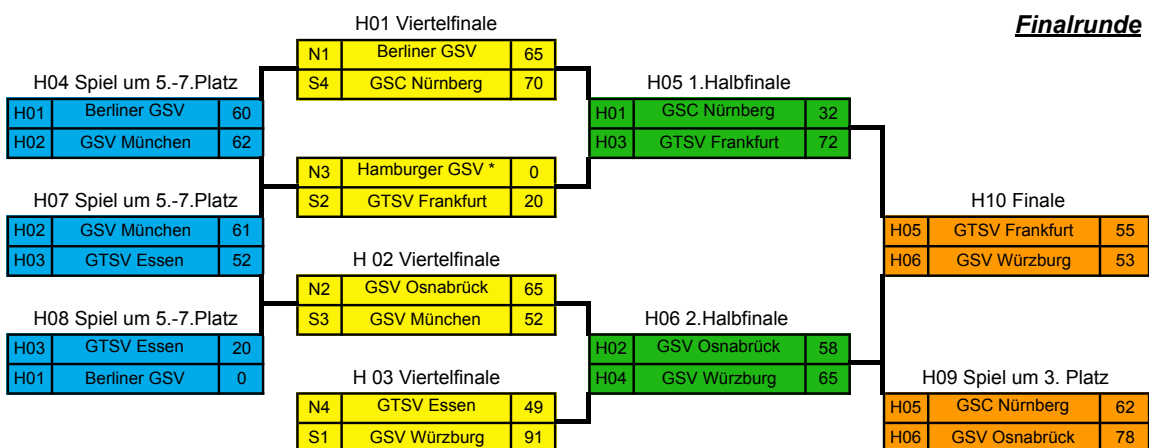

30. DG-Meisterschaft der Herren am 21./22. Oktober 2016 in Frankfurt/M.

Ergebnisse

8 teilnehmende Herrenmannschaften: in KO-System

N1 = Berliner GSV   S1 = GSV Würzburg
N2 = GSV Osnabrück   S2 = GTSV Frankfurt
N3 = Hamburger GSV *   S3 = GSV München
N4 = GTSV Essen   S4 = GSC Nürnberg

* Meldung von 14.10.2016:
Hamburger GSV hat ihre Teilnahme zurückgezogen.

Trostrunde

Freitag, 21. Oktober 2016

Sp.-Nr.	Mannschaft	: Mannschaft	Ergebnis
H01	Berliner GSV	: GSC Nürnberg	65 : 70 (19:14, 06:13, 12:17, 23:16, 05:10)
H02	GSV Osnabrück	: GSV München	65 : 52 (16:16, 14:05, 10:19, 25:12)
H03	GTSV Essen	: GSV Würzburg	49 : 91 (15:23, 11:31, 19:20, 04:27)