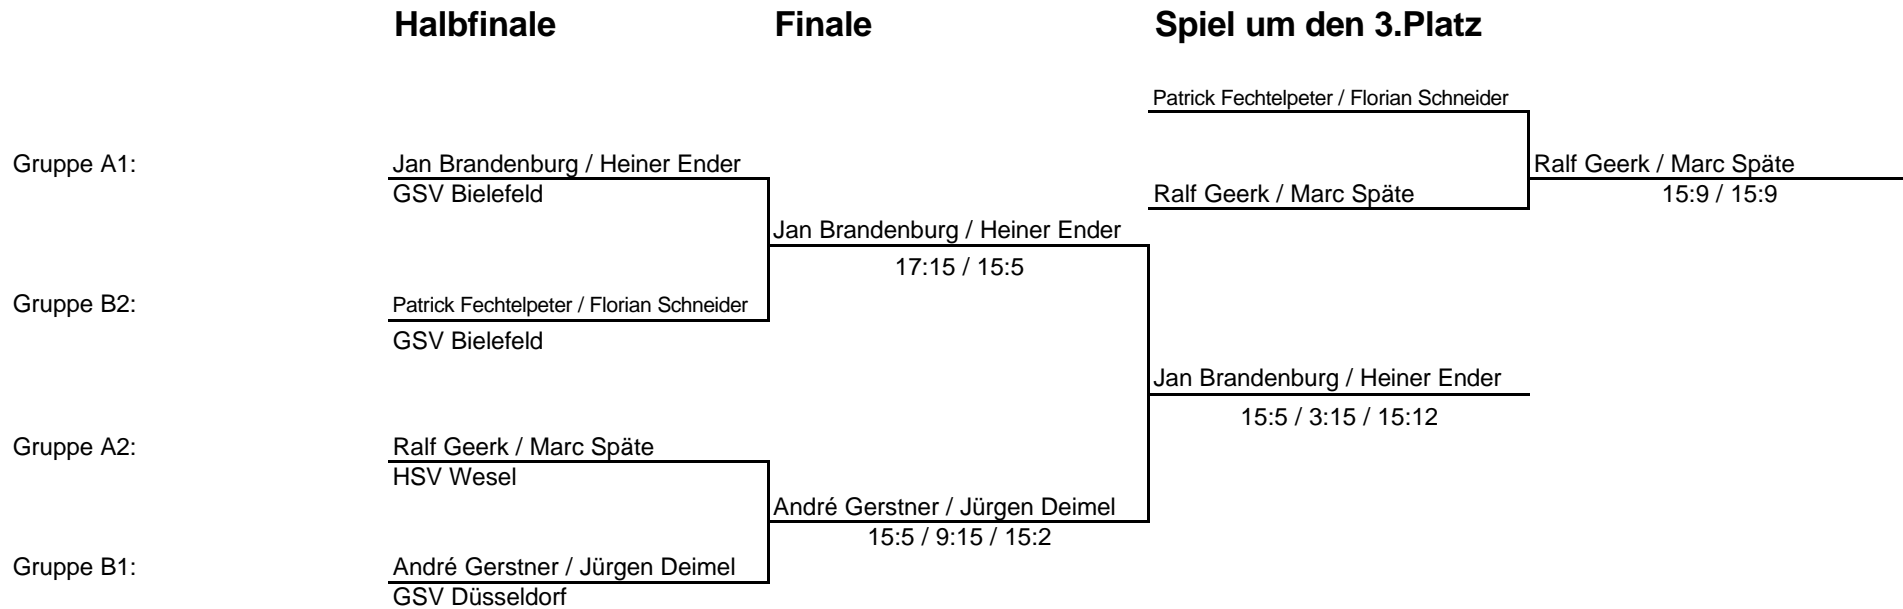

Finalrunde der Herrendoppel: