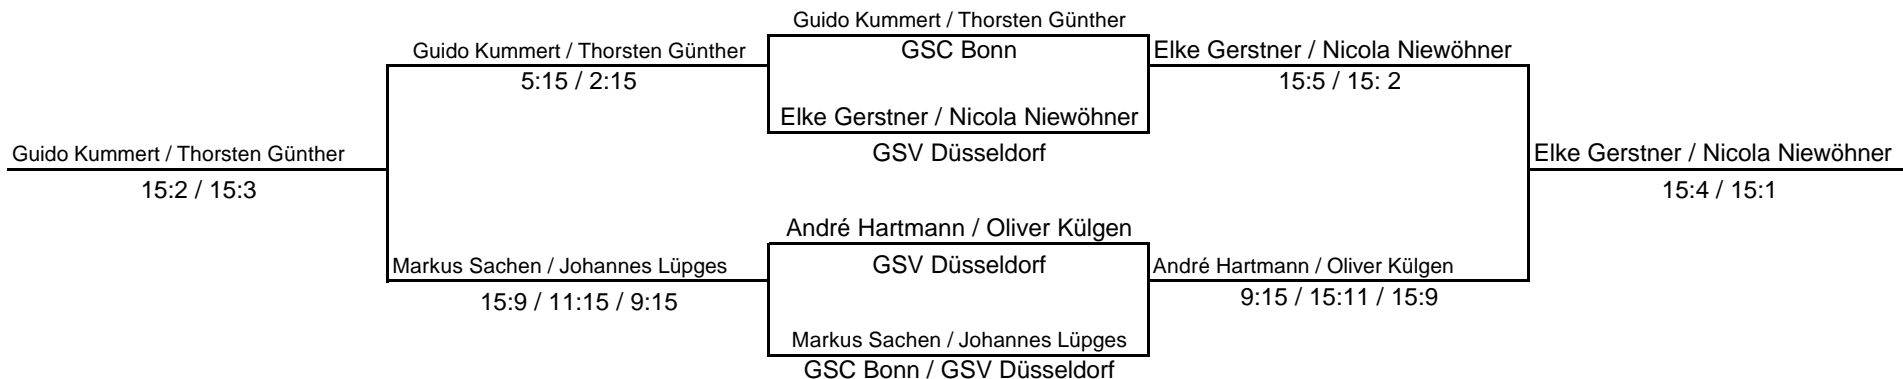

Spiel um den 7.Platz

Spiel um die Plätze von 5. bis 8.

Spiel um den 5.Platz