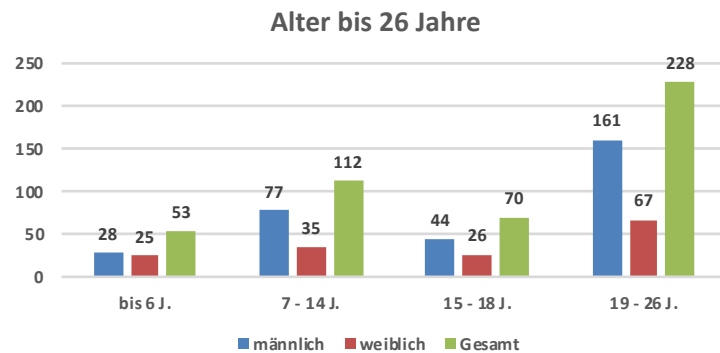

Gesamtmitglieder		Kinder Bis 6 Jahre		Schüler 7-14 Jahre		Jugendliche 15 – 18 Jahre		Erwachsene 19 – 26 Jahre		Erwachsene 27 – 40 Jahre		Erwachsene 41 – 60 Jahr		Erwachsene Über 60 Jahre		Summe Mitglieder		Summe Mitglieder
		M	W	M	W	M	W	M	W	M	W	M	W	M	W	M	W	
1	GSV Aachen				1		1			5	2	21	10	4	3	30	17	47
2	GSV Bielefeld	7	3	7	8	5	5	21	8	30	19	49	20	13	6	132	69	201
3	GSC Bonn									5		4	3		2	9	5	14
4	GSG Cologne							3		3		6				12	0	12
5	PSV Drageonpatrol Ruhr												9			0	9	9
6	GTSV Dortmund			1						4		19		3		27	0	27
7	Düsseldorf SV				1				6		1					0	8	8
8	GSV Düsseldorf	3	2	15	3	15	2	27	10	28	1	47	10	19	8	154	36	190
9	Türk. Düsseldorf	10	10	20				35	20	3						68	30	98
10	GSV Duisburg					1		7		12		1	1	1		22	1	23
11	GTSV Essen	6	7	19	12	13	10	23	16	37	24	38	31	24	29	160	129	289
12	GSG Hagen										2	5	6	2	1	7	9	16
13	GSC Hamm									2	2	7	2	2	6	11	10	21
14	GSV Herford		1	1			1	1	1		1	7	9	17	3	26	16	42
15	GSFV Herne					1				10		7				18	0	18
16	Kölner GSV			3	2	2	3	9		27	2	27	11	10	4	78	22	100
17	GSV Münster		1	4	4	1	4	1	3	11	2	25	11	6	3	48	28	76
18	GSC Paderborn	2	1	5	4			3		18	2	19	9	4		51	16	67
19	GSV Recklinghausen					1		6	1	12	2	39	13	8	2	66	18	84
20	GSV Schwerte								1			10	5	1		11	6	17
21	GFC Werdohl							10		12		1				23	0	23
22	HSV Wesel											2		6	5	8	5	13
23	GSC Wiedenbrück										1	5	3	7	4	12	8	20
24	GSF Wuppertal-Dönberg			2		5		15	1	11		6				39	1	40
GESAMT		28	25	77	35	44	26	161	67	230	61	345	153	127	76	1012	443	1455

GSNRW-Statistik 2021

GSNRW-Statistik 2021

Altersgruppen und Geschlecht

männlich

■ bis 6 J. ■ 7 - 14 J. ■ 15 - 18 J. ■ 19 - 26 J. ■ 27 - 40 J. ■ 41 - 60 J. ■ ab 61 J.

weiblich

■ bis 6 J. ■ 7 - 14 J. ■ 15 - 18 J. ■ 19 - 26 J. ■ 27 - 40 J. ■ 41 - 60 J. ■ ab 61 J.

GSNRW-Statistik 2021

Im Nachwuchs (bis 26 Jahre) gehört der GSNRW mit 463 jungen Mitgliedern zu den Spitzenreitern.

Im Alter bis 18 Jahre kann der GSNRW mit 235 Mitglieder verbuchen.

GSNRW-Statistik 2021