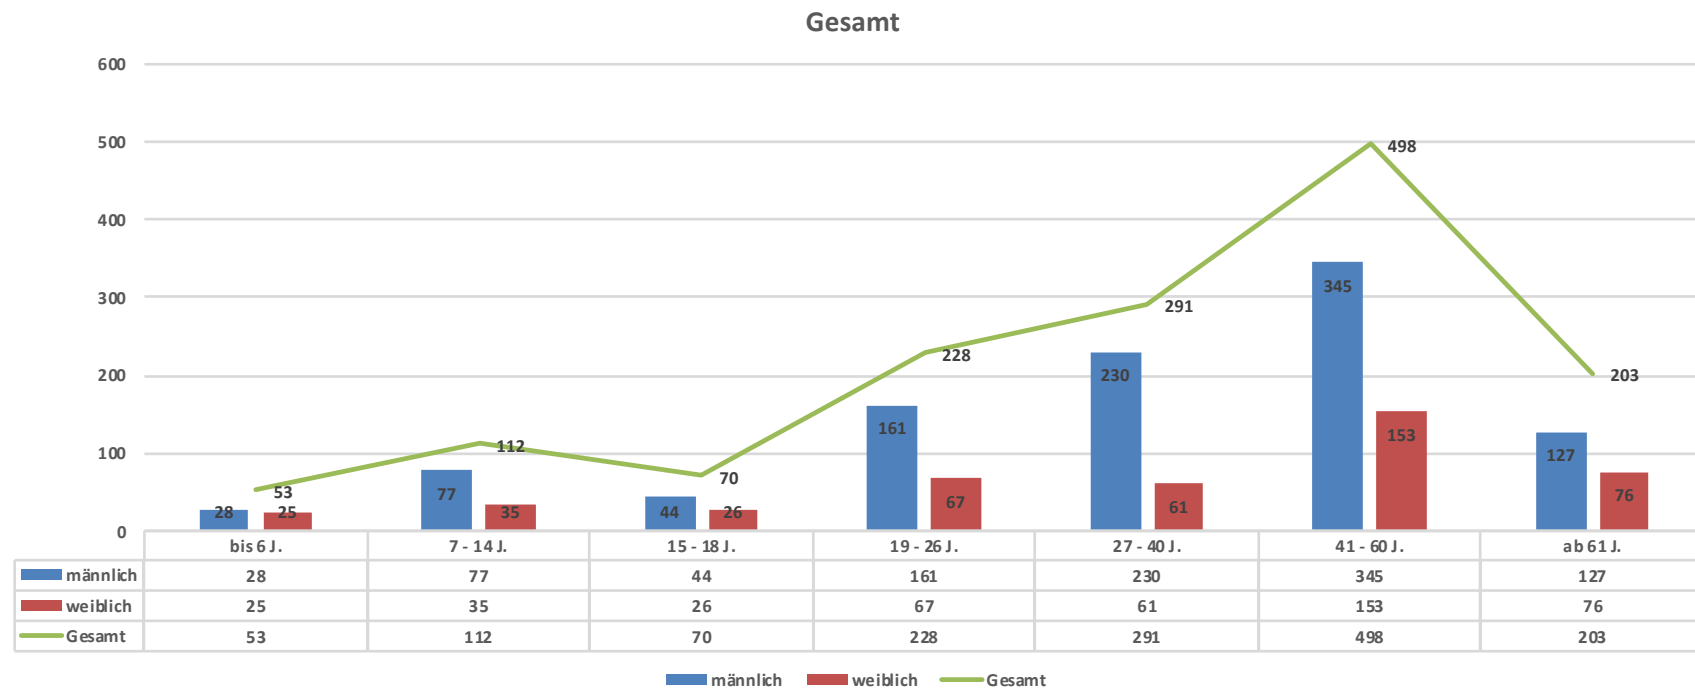

Für das Jahr 2021 hat der GSNRW mit 24 Sportvereine 1455 Mitglieder zu verzeichnen. Damit hat der GSNRW einen Verlust von ca. 126 Mitgliedern gegenüber dem Jahr 2020.

Letztes Jahr bestand der GSNRW noch aus 26 Sportvereine. Zwei Sportvereine (GSK Moers und GSV Wuppertal) haben sich aufgelöst.

GSNRW-Statistik 2021

GSNRW-Statistik 2021

Altersgruppen und Geschlecht

männlich

■ bis 6 J. ■ 7 - 14 J. ■ 15 - 18 J. ■ 19 - 26 J. ■ 27 - 40 J. ■ 41 - 60 J. ■ ab 61 J.

weiblich

■ bis 6 J. ■ 7 - 14 J. ■ 15 - 18 J. ■ 19 - 26 J. ■ 27 - 40 J. ■ 41 - 60 J. ■ ab 61 J.