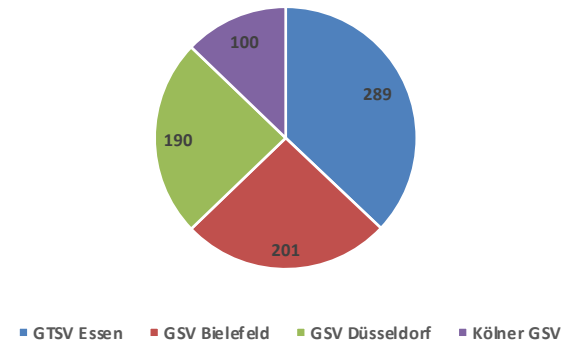

GSNRW-Statistik 2021

GSNRW-Statistik 2021

Altersgruppen und Geschlecht

männlich

■ bis 6 J. ■ 7 - 14 J. ■ 15 - 18 J. ■ 19 - 26 J. ■ 27 - 40 J. ■ 41 - 60 J. ■ ab 61 J.

weiblich

■ bis 6 J. ■ 7 - 14 J. ■ 15 - 18 J. ■ 19 - 26 J. ■ 27 - 40 J. ■ 41 - 60 J. ■ ab 61 J.

GSNRW-Statistik 2021

Im Nachwuchs (bis 26 Jahre) gehört der GSNRW mit 463 jungen Mitgliedern zu den Spitzenreitern.

Im Alter bis 18 Jahre kann der GSNRW mit 235 Mitglieder verbuchen.

GSNRW-Statistik 2021

Zu den größten Vereinen im GSNRW gehören GTSV Essen mit 289 Mitglieder, GSV Bielefeld mit 201 Mitglieder, GSV Düsseldorf mit 190 Mitglieder und Kölner GSV mit 100 Mitgliedern.

Vereinsgröße ab 100 Mitglieder

GSNRW-Statistik 2021

Zu den größten Fachsparten im GSNRW zählen Sparte Fußball mit 413 Mitglieder, Sparte Leichtathletik mit 66 Mitglieder und Sparte Volleyball mit 46 Mitglieder.

Nur 7 Sparten haben jugendliche Mitglieder (bis 18 Jahre):