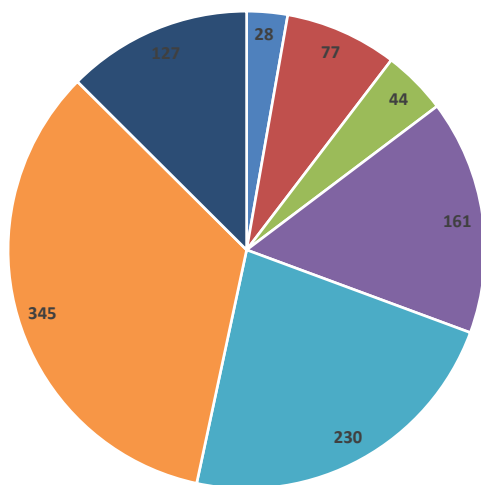

Gesamtmitglieder		Kinder Bis 6 Jahre		Schüler 7-14 Jahre		Jugendliche 15 – 18 Jahre		Erwachsene 19 – 26 Jahre		Erwachsene 27 – 40 Jahre		Erwachsene 41 – 60 Jahr		Erwachsene Über 60 Jahre		Summe Mitglieder		Summe Mitglieder
		M	W	M	W	M	W	M	W	M	W	M	W	M	W	M	W	
1	GSV Aachen				1		1			5	2	21	10	4	3	30	17	47
2	GSV Bielefeld	7	3	7	8	5	5	21	8	30	19	49	20	13	6	132	69	201
3	GSC Bonn									5		4	3		2	9	5	14
4	GSG Cologne							3		3		6				12	0	12
5	PSV Drageonpatrol Ruhr												9			0	9	9
6	GTSV Dortmund			1						4		19		3		27	0	27
7	Düsseldorf SV				1				6		1					0	8	8
8	GSV Düsseldorf	3	2	15	3	15	2	27	10	28	1	47	10	19	8	154	36	190
9	Türk. Düsseldorf	10	10	20				35	20	3						68	30	98
10	GSV Duisburg					1		7		12		1	1	1		22	1	23
11	GTSV Essen	6	7	19	12	13	10	23	16	37	24	38	31	24	29	160	129	289
12	GSG Hagen										2	5	6	2	1	7	9	16
13	GSC Hamm									2	2	7	2	2	6	11	10	21
14	GSV Herford		1	1			1	1	1		1	7	9	17	3	26	16	42
15	GSFV Herne					1				10		7				18	0	18
16	Kölner GSV			3	2	2	3	9		27	2	27	11	10	4	78	22	100
17	GSV Münster		1	4	4	1	4	1	3	11	2	25	11	6	3	48	28	76
18	GSC Paderborn	2	1	5	4			3		18	2	19	9	4		51	16	67
19	GSV Recklinghausen					1		6	1	12	2	39	13	8	2	66	18	84
20	GSV Schwerte								1			10	5	1		11	6	17
21	GFC Werdohl							10		12		1				23	0	23
22	HSV Wesel											2		6	5	8	5	13
23	GSC Wiedenbrück										1	5	3	7	4	12	8	20
24	GSF Wuppertal-Dönberg			2		5		15	1	11		6				39	1	40
GESAMT		28	25	77	35	44	26	161	67	230	61	345	153	127	76	1012	443	1455

GSNRW-Statistik 2021

GSNRW-Statistik 2021

Altersgruppen und Geschlecht

männlich

■ bis 6 J. ■ 7 - 14 J. ■ 15 - 18 J. ■ 19 - 26 J. ■ 27 - 40 J. ■ 41 - 60 J. ■ ab 61 J.

weiblich

■ bis 6 J. ■ 7 - 14 J. ■ 15 - 18 J. ■ 19 - 26 J. ■ 27 - 40 J. ■ 41 - 60 J. ■ ab 61 J.

GSNRW-Statistik 2021

Im Nachwuchs (bis 26 Jahre) gehört der GSNRW mit 463 jungen Mitgliedern zu den Spitzenreitern.

Im Alter bis 18 Jahre kann der GSNRW mit 235 Mitglieder verbuchen.

GSNRW-Statistik 2021