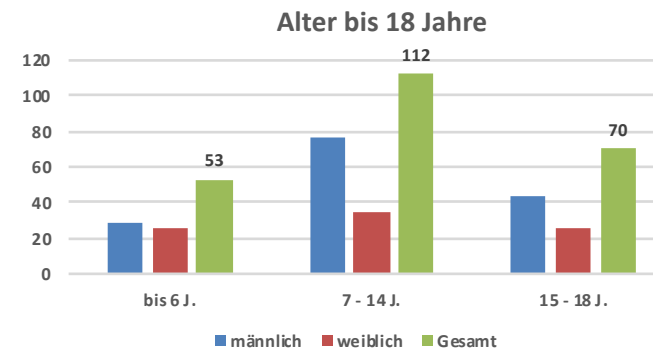

Gesamtmitglieder		Kinder Bis 6 Jahre		Schüler 7-14 Jahre		Jugendliche 15 – 18 Jahre		Erwachsene 19 – 26 Jahre		Erwachsene 27 – 40 Jahre		Erwachsene 41 – 60 Jahr		Erwachsene Über 60 Jahre		Summe Mitglieder		Summe Mitglieder
		M	W	M	W	M	W	M	W	M	W	M	W	M	W	M	W	
1	GSV Aachen				1		1			5	2	21	10	4	3	30	17	47
2	GSV Bielefeld	7	3	7	8	5	5	21	8	30	19	49	20	13	6	132	69	201
3	GSC Bonn									5		4	3		2	9	5	14
4	GSG Cologne							3		3		6				12	0	12
5	PSV Drageonpatrol Ruhr												9			0	9	9
6	GTSV Dortmund			1						4		19		3		27	0	27
7	Düsseldorf SV				1				6		1					0	8	8
8	GSV Düsseldorf	3	2	15	3	15	2	27	10	28	1	47	10	19	8	154	36	190
9	Türk. Düsseldorf	10	10	20				35	20	3						68	30	98
10	GSV Duisburg					1		7		12		1	1	1		22	1	23
11	GTSV Essen	6	7	19	12	13	10	23	16	37	24	38	31	24	29	160	129	289
12	GSG Hagen										2	5	6	2	1	7	9	16
13	GSC Hamm									2	2	7	2	2	6	11	10	21
14	GSV Herford		1	1			1	1	1		1	7	9	17	3	26	16	42
15	GSFV Herne					1				10		7				18	0	18
16	Kölner GSV			3	2	2	3	9		27	2	27	11	10	4	78	22	100
17	GSV Münster		1	4	4	1	4	1	3	11	2	25	11	6	3	48	28	76
18	GSC Paderborn	2	1	5	4			3		18	2	19	9	4		51	16	67
19	GSV Recklinghausen					1		6	1	12	2	39	13	8	2	66	18	84
20	GSV Schwerte								1			10	5	1		11	6	17
21	GFC Werdohl							10		12		1				23	0	23
22	HSV Wesel											2		6	5	8	5	13
23	GSC Wiedenbrück										1	5	3	7	4	12	8	20
24	GSF Wuppertal-Dönberg			2		5		15	1	11		6				39	1	40
GESAMT		28	25	77	35	44	26	161	67	230	61	345	153	127	76	1012	443	1455

GSNRW-Statistik 2021

GSNRW-Statistik 2021

Altersgruppen und Geschlecht

männlich

■ bis 6 J. ■ 7 - 14 J. ■ 15 - 18 J. ■ 19 - 26 J. ■ 27 - 40 J. ■ 41 - 60 J. ■ ab 61 J.

weiblich

■ bis 6 J. ■ 7 - 14 J. ■ 15 - 18 J. ■ 19 - 26 J. ■ 27 - 40 J. ■ 41 - 60 J. ■ ab 61 J.

GSNRW-Statistik 2021

Im Nachwuchs (bis 26 Jahre) gehört der GSNRW mit 463 jungen Mitgliedern zu den Spitzenreitern.

Im Alter bis 18 Jahre kann der GSNRW mit 235 Mitglieder verbuchen.

GSNRW-Statistik 2021