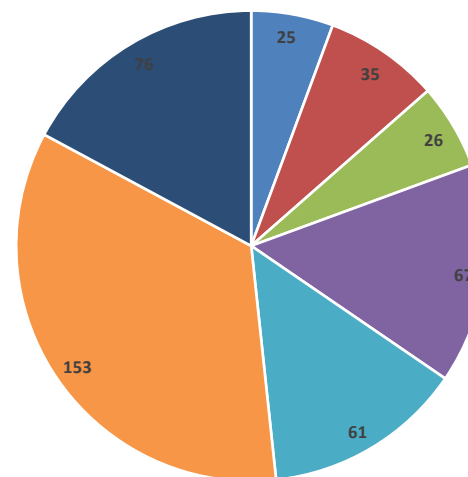

Gesamtmitglieder		Kinder Bis 6 Jahre		Schüler 7-14 Jahre		Jugendliche 15 – 18 Jahre		Erwachsene 19 – 26 Jahre		Erwachsene 27 – 40 Jahre		Erwachsene 41 – 60 Jahr		Erwachsene Über 60 Jahre		Summe Mitglieder		Summe Mitglieder
		M	W	M	W	M	W	M	W	M	W	M	W	M	W	M	W	
1	GSV Aachen				1		1			5	2	21	10	4	3	30	17	47
2	GSV Bielefeld	7	3	7	8	5	5	21	8	30	19	49	20	13	6	132	69	201
3	GSC Bonn									5		4	3		2	9	5	14
4	GSG Cologne							3		3		6				12	0	12
5	PSV Drageonpatrol Ruhr												9			0	9	9
6	GTSV Dortmund			1						4		19		3		27	0	27
7	Düsseldorf SV				1				6		1					0	8	8
8	GSV Düsseldorf	3	2	15	3	15	2	27	10	28	1	47	10	19	8	154	36	190
9	Türk. Düsseldorf	10	10	20				35	20	3						68	30	98
10	GSV Duisburg					1		7		12		1	1	1		22	1	23
11	GTSV Essen	6	7	19	12	13	10	23	16	37	24	38	31	24	29	160	129	289
12	GSG Hagen										2	5	6	2	1	7	9	16
13	GSC Hamm									2	2	7	2	2	6	11	10	21
14	GSV Herford		1	1			1	1	1		1	7	9	17	3	26	16	42
15	GSFV Herne					1				10		7				18	0	18
16	Kölner GSV			3	2	2	3	9		27	2	27	11	10	4	78	22	100
17	GSV Münster		1	4	4	1	4	1	3	11	2	25	11	6	3	48	28	76
18	GSC Paderborn	2	1	5	4			3		18	2	19	9	4		51	16	67
19	GSV Recklinghausen					1		6	1	12	2	39	13	8	2	66	18	84
20	GSV Schwerte								1			10	5	1		11	6	17
21	GFC Werdohl							10		12		1				23	0	23
22	HSV Wesel											2		6	5	8	5	13
23	GSC Wiedenbrück										1	5	3	7	4	12	8	20
24	GSF Wuppertal-Dönberg			2		5		15	1	11		6				39	1	40
GESAMT		28	25	77	35	44	26	161	67	230	61	345	153	127	76	1012	443	1455

GSNRW-Statistik 2021

GSNRW-Statistik 2021

Altersgruppen und Geschlecht

männlich

■ bis 6 J. ■ 7 - 14 J. ■ 15 - 18 J. ■ 19 - 26 J. ■ 27 - 40 J. ■ 41 - 60 J. ■ ab 61 J.

weiblich

■ bis 6 J. ■ 7 - 14 J. ■ 15 - 18 J. ■ 19 - 26 J. ■ 27 - 40 J. ■ 41 - 60 J. ■ ab 61 J.

GSNRW-Statistik 2021

Im Nachwuchs (bis 26 Jahre) gehört der GSNRW mit 463 jungen Mitgliedern zu den Spitzenreitern.

Im Alter bis 18 Jahre kann der GSNRW mit 235 Mitglieder verbuchen.

GSNRW-Statistik 2021