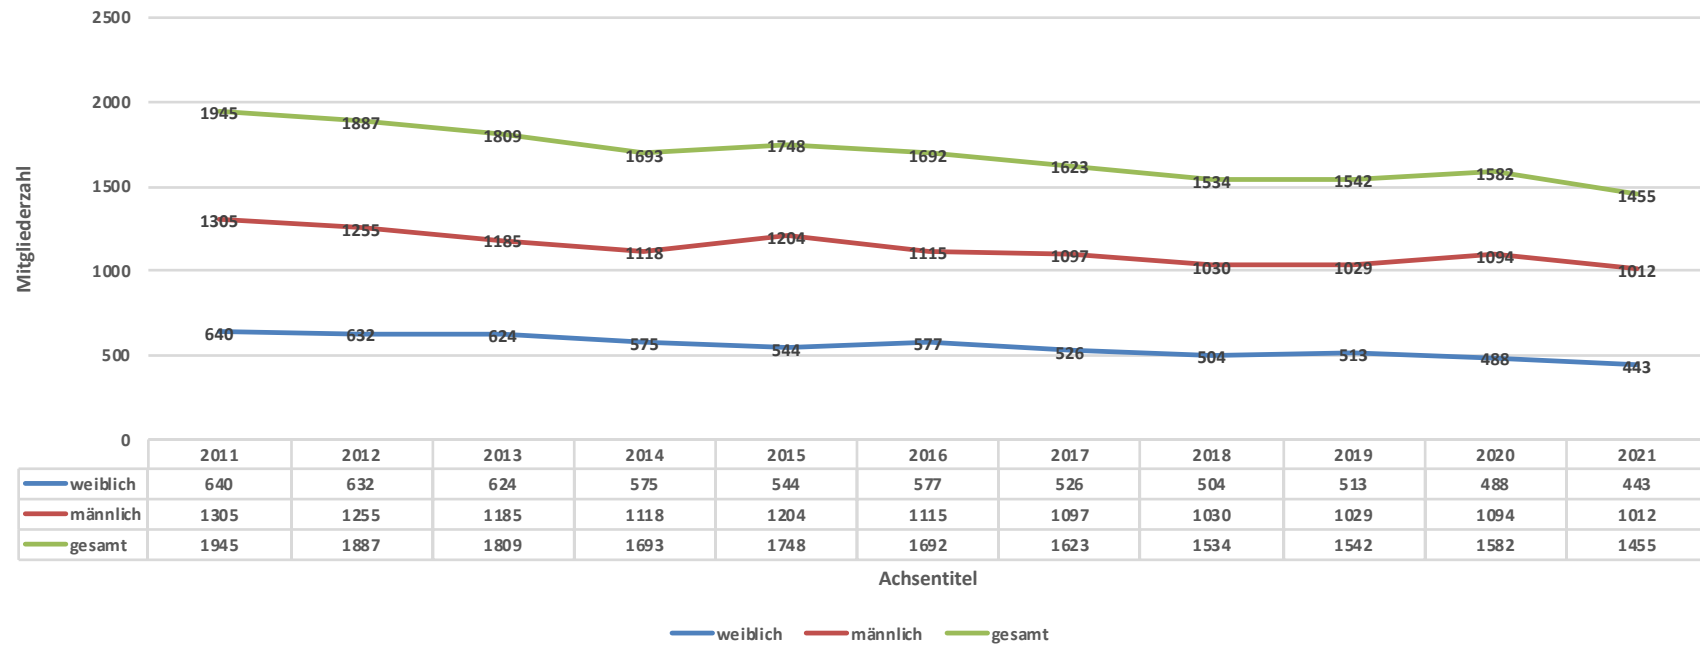

GSNRW-Statistik 2021

Grafische Mitgliederentwicklung 2011 - 2021