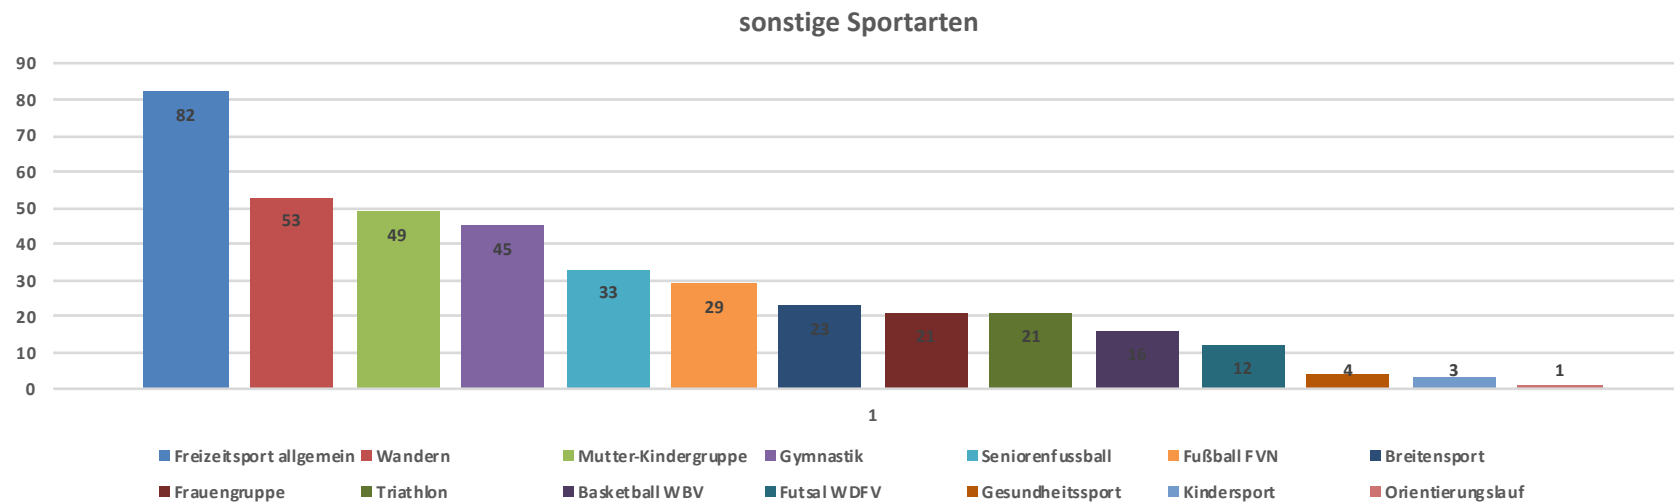

Sparte Fußball mit 41 Mitglieder gefolgt von Leichtathletik (35), Basketball (6), Motorsport (3), Tischtennis (3) Badminton (2) und Dartsport (1).

Im Seniorenbereich +61 Jahre ist Wandern allgemein der Vorreiter mit 29 Mitglieder, dicht gefolgt von Gymnastik (26), Breitensport (15) und Freizeitsport allgemein (13).

GSNRW-Statistik 2021

Spartengröße

GSNRW-Statistik 2021

Zu den sonstigen größten Sportarten im GSNRW zählen Freizeitsport (82), Wandern (53) und MutterKindGruppe (49).

GSNRW-Statistik 2021

Badminton		Kinder		Schüler		Jugendl.		Erw.		Erw.		Erw.		Erw.		Summe		Summe	Summe
		bis 6 J.		7 - 14 J.		15 - 18 J.		19 - 26 J.		27 - 40 J.		41 - 60 J.		über 60 J.		Mitglieder		Mitgl.	Vorjahr
		2021-2015		2014-2007		2006-2003		2002-1995		1994-1981		1980-1961		1960-früher					
Vereinsname		m	w	m	w	m	w	m	w	m	w	m	w	m	w	m	w	m + w	m + w
1	GSV Düsseldorf					1	1	1		1		5	3	1		9	4	13	13
Gesamt		0	0	0	0	1	1	1	0	1	0	5	3	1	0	9	4	13	13

GSNRW-Statistik 2021

Basketball		Kinder		Schüler		Jugendl.		Erw.		Erw.		Erw.		Erw.		Summe		Summe	Summe
LGSV: GSNRW		bis 6 J.		7 - 14 J.		15 - 18 J.		19 - 26 J.		27 - 40 J.		41 - 60 J.		über 60 J.		Mitglieder		Mitgl.	Vorjahr
		2021-2015		2014-2007		2006-2003		2002-1995		1994-1981		1980-1961		1960-früher					
Vereinsname		m	w	m	w	m	w	m	w	m	w	m	w	m	w	m	w	m + w	m + w
1	GSV Düsseldorf							1		3		12		1		17	0	17	16
2	GTSV Essen					3	3	5	7	5		5				18	10	28	22
Gesamt		0	0	0	0	3	3	6	7	8	0	17	0	1	0	35	10	45	38