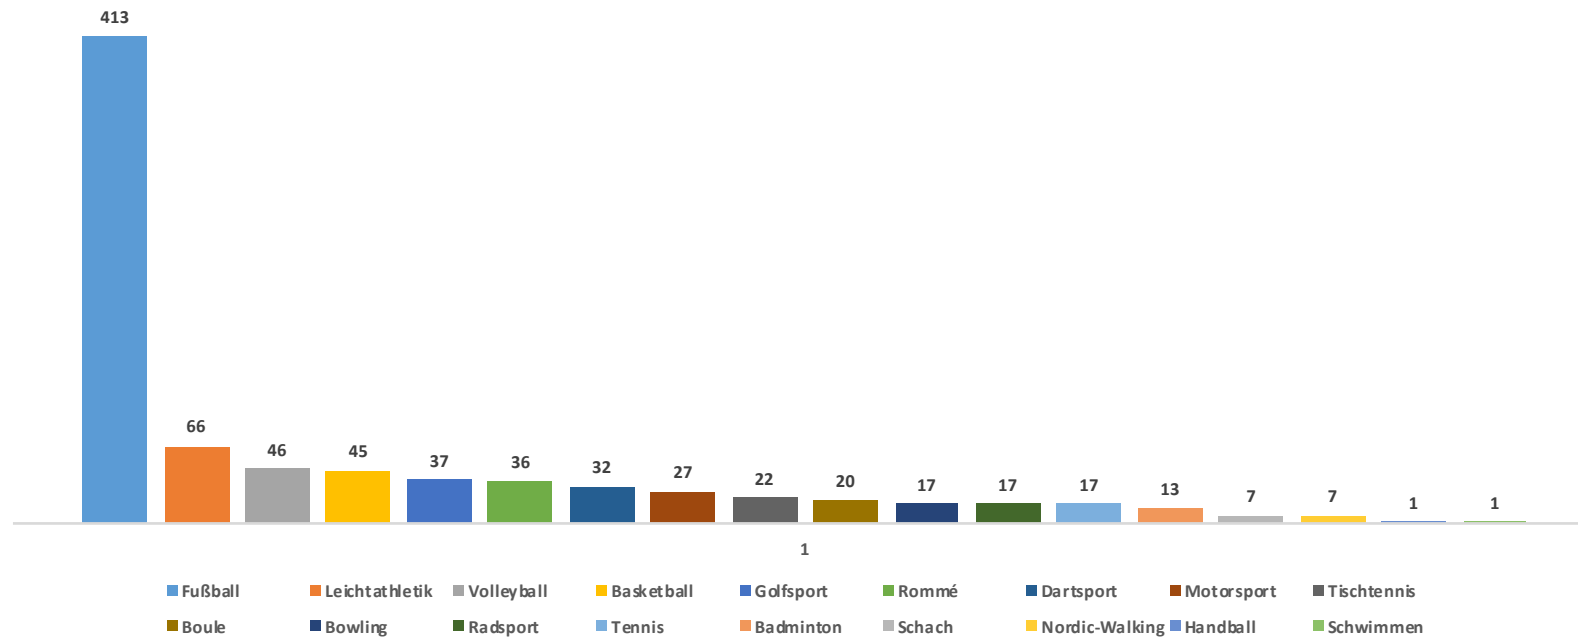

Zu den größten Vereinen im GSNRW gehören GTSV Essen mit 289 Mitglieder, GSV Bielefeld mit 201 Mitglieder, GSV Düsseldorf mit 190 Mitglieder und Kölner GSV mit 100 Mitgliedern.

Vereinsgröße ab 100 Mitglieder

GSNRW-Statistik 2021

Zu den größten Fachsparten im GSNRW zählen Sparte Fußball mit 413 Mitglieder, Sparte Leichtathletik mit 66 Mitglieder und Sparte Volleyball mit 46 Mitglieder.

Nur 7 Sparten haben jugendliche Mitglieder (bis 18 Jahre):

Sparte Fußball mit 41 Mitglieder gefolgt von Leichtathletik (35), Basketball (6), Motorsport (3), Tischtennis (3) Badminton (2) und Dartsport (1).

Im Seniorenbereich +61 Jahre ist Wandern allgemein der Vorreiter mit 29 Mitglieder, dicht gefolgt von Gymnastik (26), Breitensport (15) und Freizeitsport allgemein (13).

GSNRW-Statistik 2021

Spartengröße

GSNRW-Statistik 2021

Zu den sonstigen größten Sportarten im GSNRW zählen Freizeitsport (82), Wandern (53) und MutterKindGruppe (49).

GSNRW-Statistik 2021

Badminton		Kinder		Schüler		Jugendl.		Erw.		Erw.		Erw.		Erw.		Summe		Summe	Summe
		bis 6 J.		7 - 14 J.		15 - 18 J.		19 - 26 J.		27 - 40 J.		41 - 60 J.		über 60 J.		Mitglieder		Mitgl.	Vorjahr
		2021-2015		2014-2007		2006-2003		2002-1995		1994-1981		1980-1961		1960-früher					
Vereinsname		m	w	m	w	m	w	m	w	m	w	m	w	m	w	m	w	m + w	m + w
1	GSV Düsseldorf					1	1	1		1		5	3	1		9	4	13	13
Gesamt		0	0	0	0	1	1	1	0	1	0	5	3	1	0	9	4	13	13